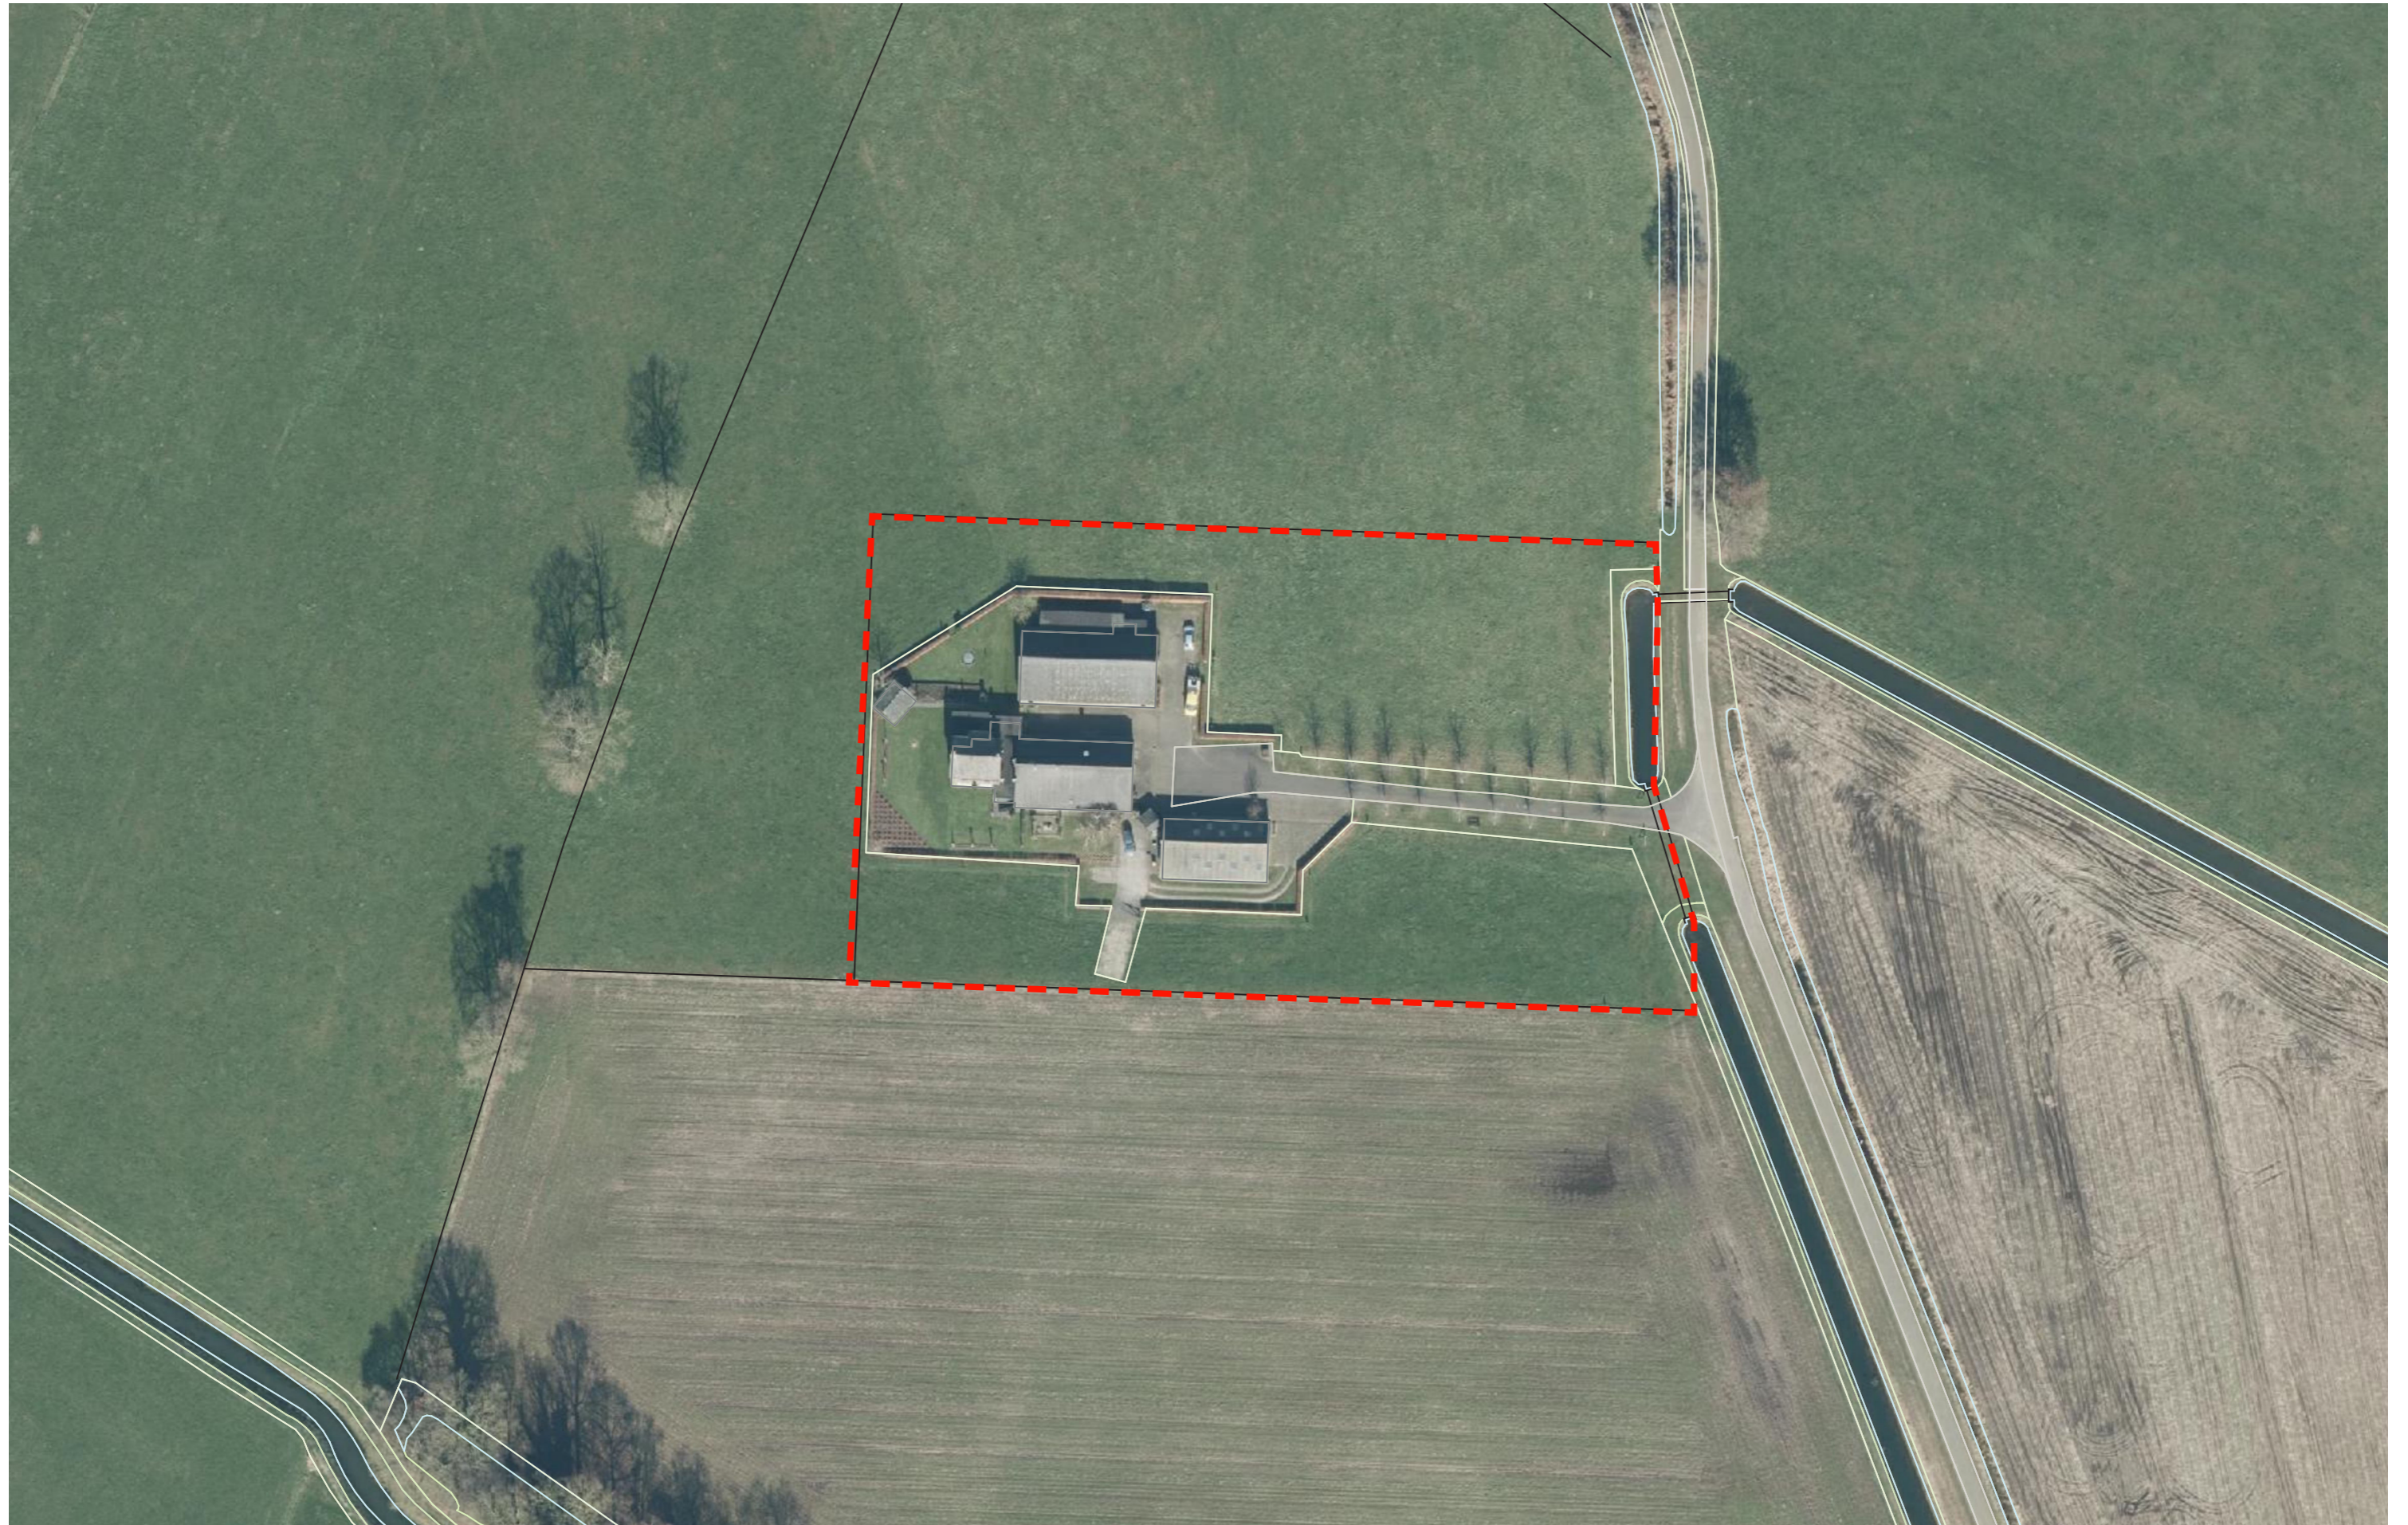

Vetterwinkelweg 4, Wijhe

INRICHTINGSPLAN

06 maart 2023

Historische kaart 1965, bron: Topo tijdreis

Historische kaart 1977, bron: Topo tijdreis

Historische kaart 1996, bron: Topo tijdreis

Historische kaart 2009, bron: Topo tijdreis

INRICHTINGSPLAN Vettewinkelweg 4, Wijhe

Bodem | formaat A3 | datum: 06 maart 2023

Hoogte kaart, bron: AHN

Hoogte kaart, inzoom, bron: AHN

Bodemkaart, bron: Atlas van Overijssel

Laag van beleving, bron: Ruimtelijke plannen

Natuurlijke laag, bron: Ruimtelijke plannen

Laag van het agrarisch landschap, bron: Ruimtelijke plannen

Karakteristieke deelgebieden van Salland

Gewenst landschapsbeeld 'dekzandvlaktes'

Beschermen zandwegen

Waardevol gebied Het Boetelerveld

LEGENDA:

-  nieuwe boom
-  bestaande boom
-  verharding
-  bestaand gebouw
-  bestaande haag
-  gazon
-  plantenbed
-  nieuwe haag
-  struweel
-  pergola

LEGENDA:

- nieuwe boom
- bestaande boom
- verharding
- bestaand gebouw
- bestaande haag
- gazon
- plantenbed
- nieuwe haag
- struweel
- pergola