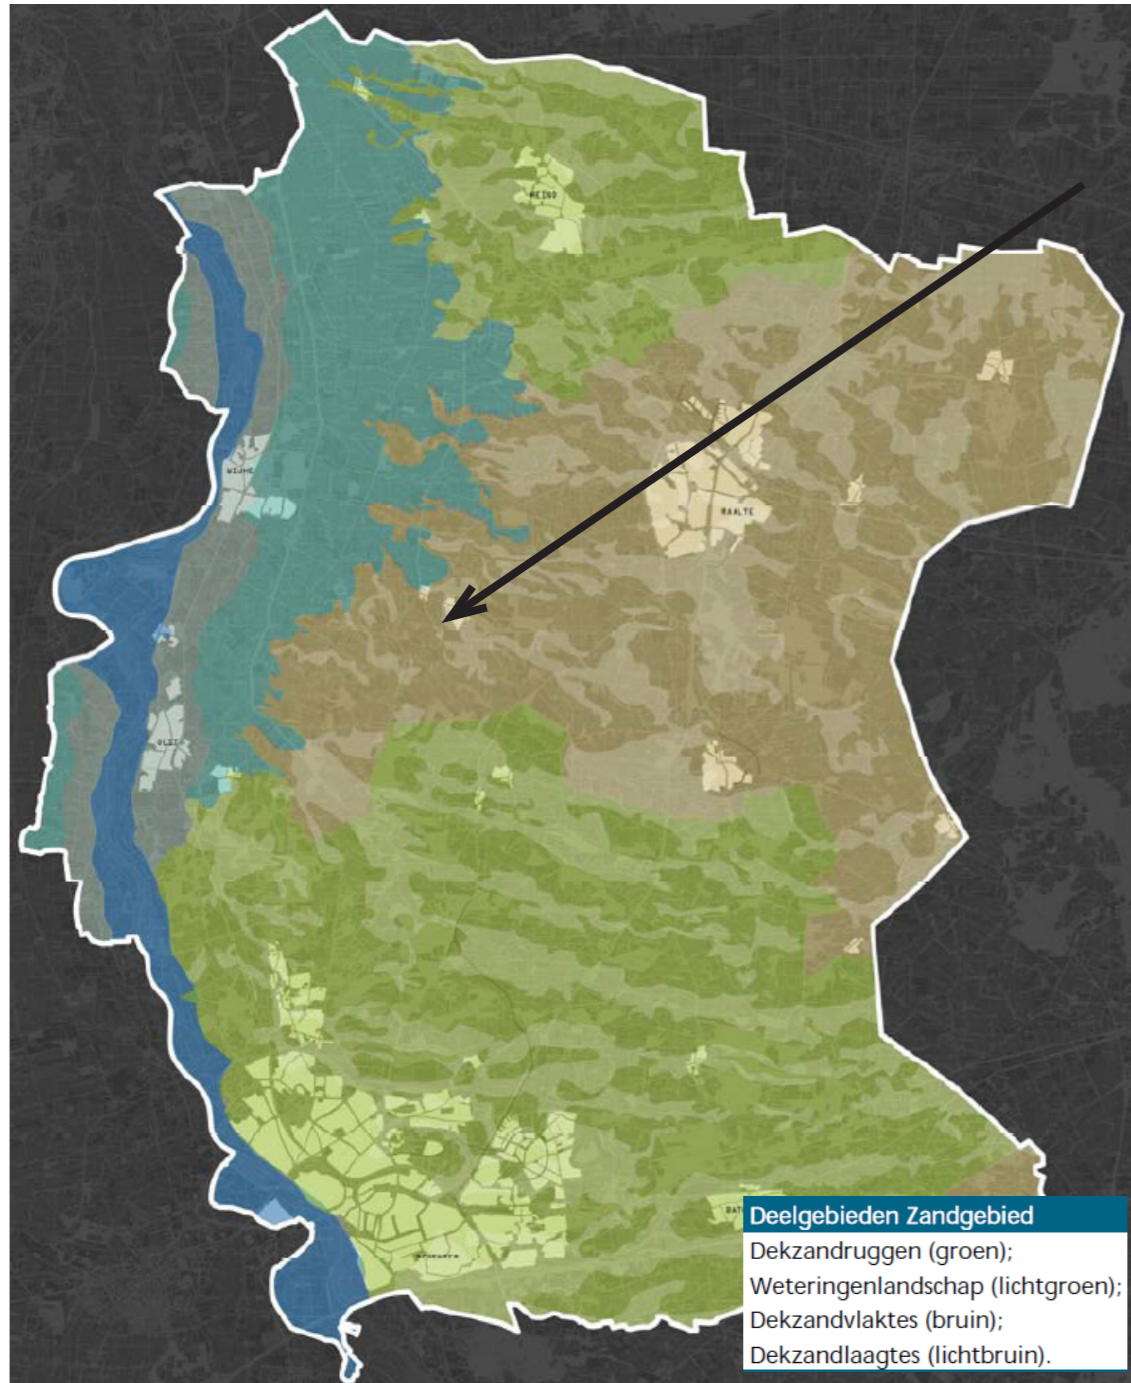

Vetterwinkelweg 4, Wijhe

INRICHTINGSPLAN

06 maart 2023

Historische kaart 1965, bron: Topo tijdreis

Historische kaart 1977, bron: Topo tijdreis

Historische kaart 1996, bron: Topo tijdreis

Historische kaart 2009, bron: Topo tijdreis

INRICHTINGSPLAN Vettewinkelweg 4, Wijhe

Bodem | formaat A3 | datum: 06 maart 2023

Hoogte kaart, bron: AHN

Hoogte kaart, inzoom, bron: AHN

Bodemkaart, bron: Atlas van Overijssel

Laag van beleving, bron: Ruimtelijke plannen

Natuurlijke laag, bron: Ruimtelijke plannen

Laag van het agrarisch landschap, bron: Ruimtelijke plannen

Karakteristieke deelgebieden van Salland

Gewenst landschapsbeeld 'dekzandvlaktes'

Beschermen zandwegen

Versterken raamwerk van lanen en stimuleren erfbeplantingen

- Enkelbestemming**
Agrarisch met waarden - Landschapswaarden
- Dubbelbestemming**
Waarde - Archeologie - 1
- Dubbelbestemming**
Waterstaat - Intrekgebied
- Bouwvlak**
- Gebiedsaanduiding**
milieuzone - grondwaterbeschermingsgebied