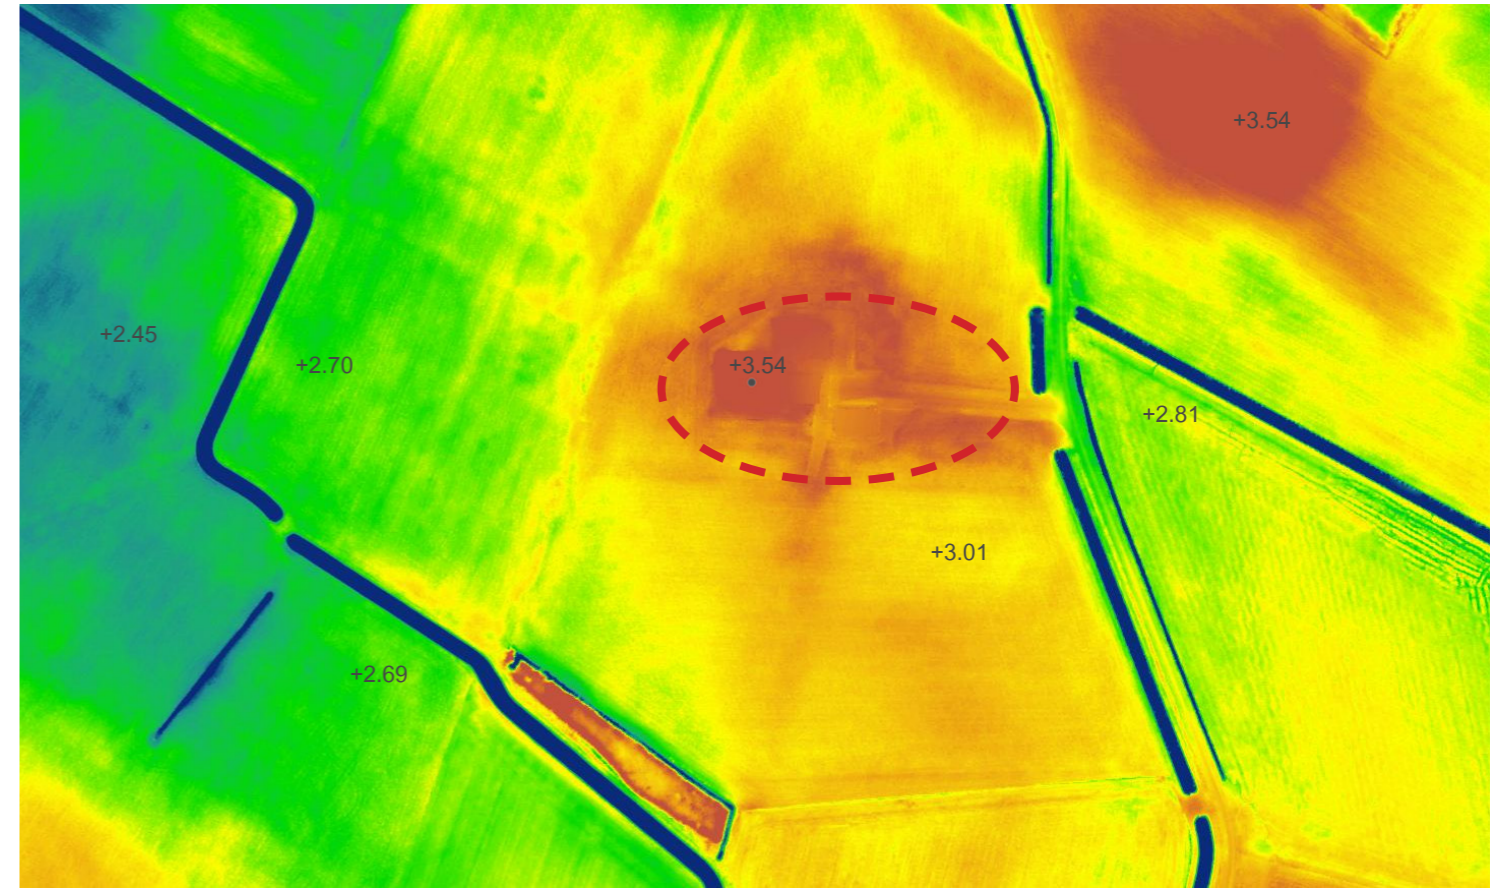

INRICHTINGSPLAN Vettewinkelweg 4, Wijhe

Bodem | formaat A3 | datum: 06 maart 2023

Hoogte kaart, bron: AHN

Hoogte kaart, inzoom, bron: AHN

Bodemkaart, bron: Atlas van Overijssel

Laag van beleving, bron: Ruimtelijke plannen

Natuurlijke laag, bron: Ruimtelijke plannen

Laag van het agrarisch landschap, bron: Ruimtelijke plannen

Karakteristieke deelgebieden van Salland

Gewenst landschapsbeeld 'dekzandvlaktes'

Beschermen zandwegen

Versterken raamwerk van lanen en stimuleren erfbeplantingen

- Enkelbestemming**
Agrarisch met waarden - Landschapswaarden
- Dubbelbestemming**
Waarde - Archeologie - 1
- Dubbelbestemming**
Waterstaat - Intrekgebied
- Bouwvlak**
- Gebiedsaanduiding**
milieuzone - grondwaterbeschermingsgebied

Waardevol gebied Het Boetelerveld

LEGENDA:

-  nieuwe boom
-  bestaande boom
-  verharding
-  bestaand gebouw
-  bestaande haag
-  gazon
-  plantenbed
-  nieuwe haag
-  struweel
-  pergola

LEGENDA:

- nieuwe boom
- bestaande boom
- verharding
- bestaand gebouw
- bestaande haag
- gazon
- plantenbed
- nieuwe haag
- struweel
- pergola