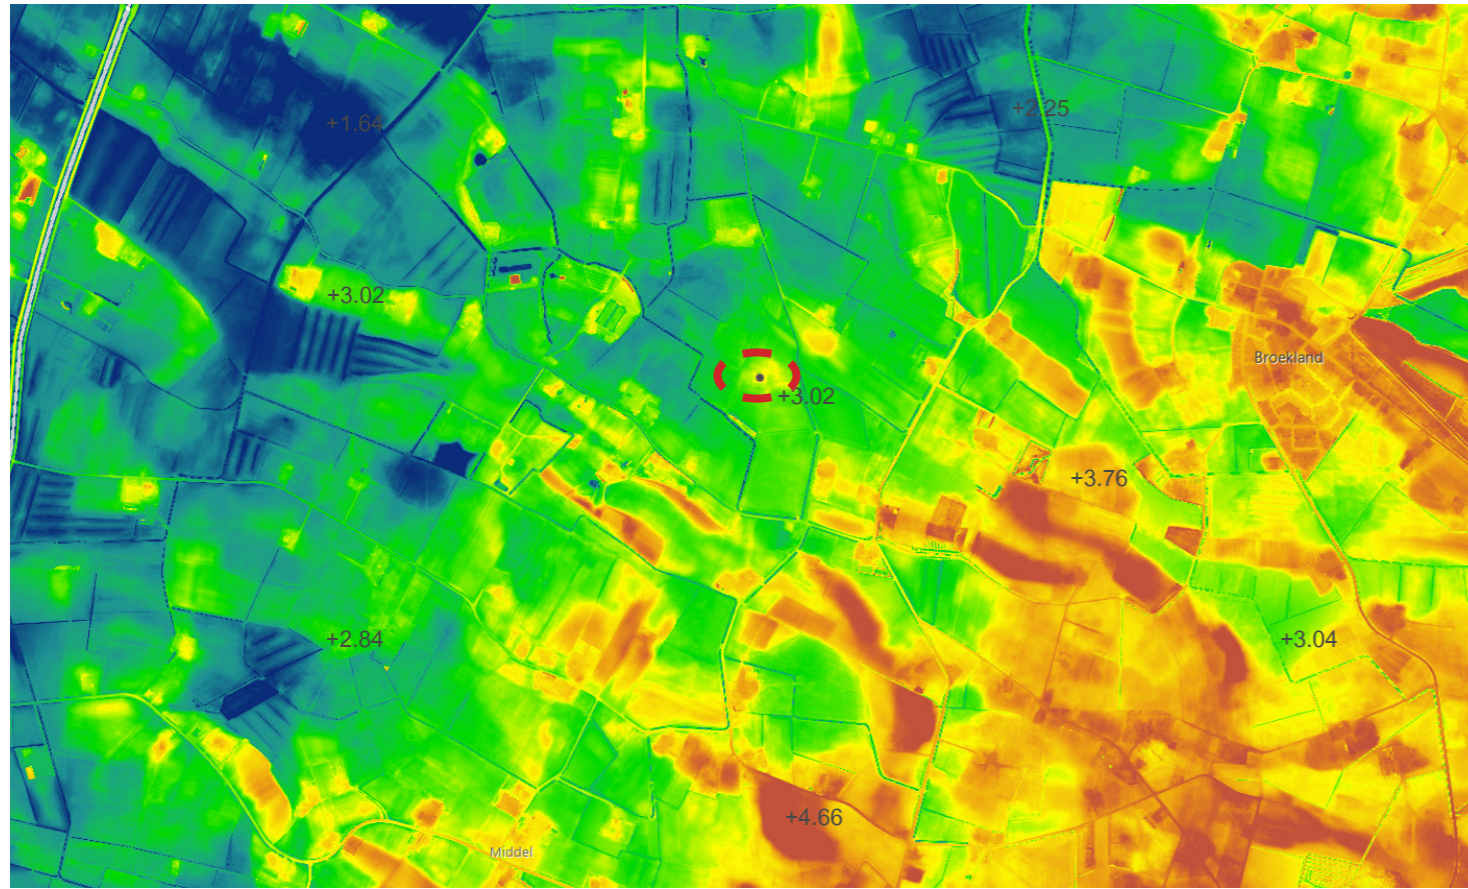

Vetterwinkelweg 4, Wijhe

INRICHTINGSPLAN

06 maart 2023

Historische kaart 1965, bron: Topo tijdreis

Historische kaart 1977, bron: Topo tijdreis

Historische kaart 1996, bron: Topo tijdreis

Historische kaart 2009, bron: Topo tijdreis

INRICHTINGSPLAN Vettewinkelweg 4, Wijhe

Bodem | formaat A3 | datum: 06 maart 2023

Hoogte kaart, bron: AHN

Hoogte kaart, inzoom, bron: AHN

Bodemkaart, bron: Atlas van Overijssel

Laag van beleving, bron: Ruimtelijke plannen

Natuurlijke laag, bron: Ruimtelijke plannen

Laag van het agrarisch landschap, bron: Ruimtelijke plannen

Karakteristieke deelgebieden van Salland

Gewenst landschapsbeeld 'dekzandvlaktes'

Beschermen zandwegen

Versterken raamwerk van lanen en stimuleren erfbeplantingen

- Enkelbestemming**
Agrarisch met waarden - Landschapswaarden
- Dubbelbestemming**
Waarde - Archeologie - 1
- Dubbelbestemming**
Waterstaat - Intrekgebied
- Bouwvlak**
- Gebiedsaanduiding**
milieuzone - grondwaterbeschermingsgebied