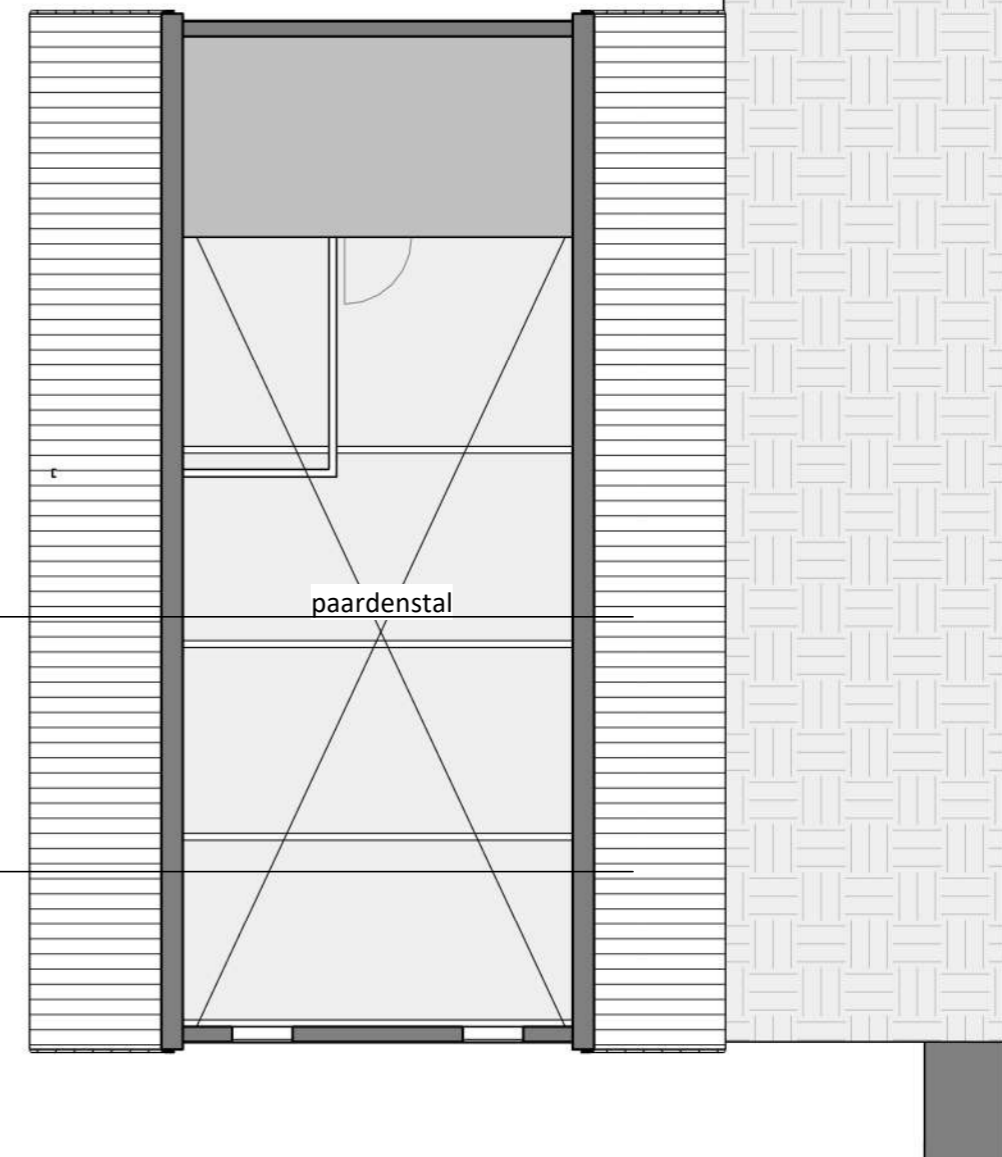

22-12-22

Eerste verdieping

Van Oord Architectuur & Design

www.voad.nl

Achter de dijk
Eerste verdieping

04
Herinrichting

Architect: Ir. J. van Oord Scale: 1 : 100 Paper: A3

22-12-22