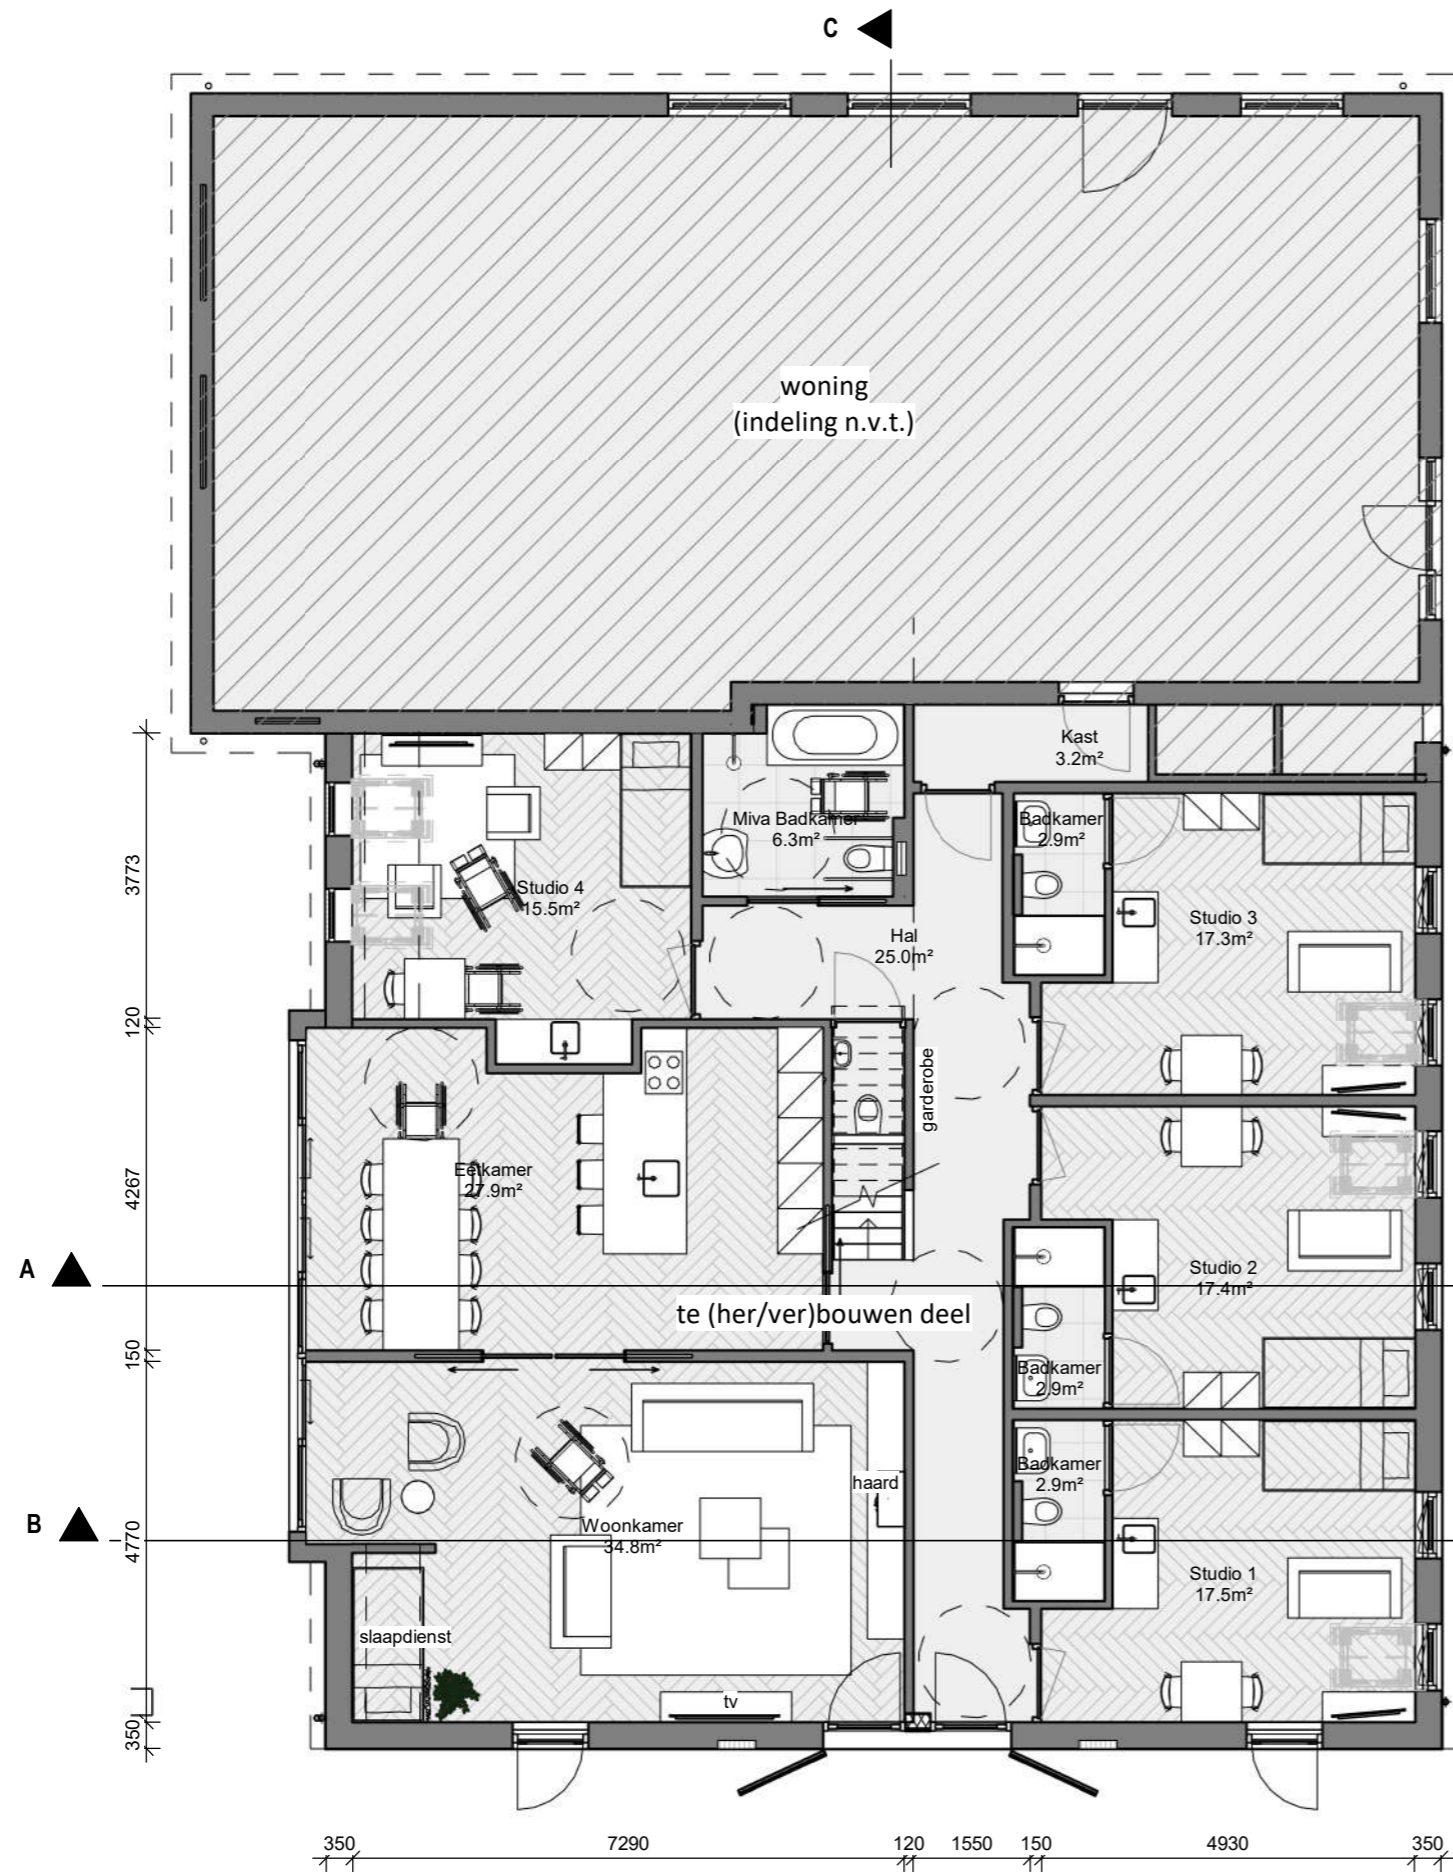

Van Oord Architectuur & Design

www.voad.nl

Achter de dijk

Begane grond

02
Herinrichting

Architect: Ir. J. van Oord

Scale: 1 : 100 Paper: A3

22-12-22