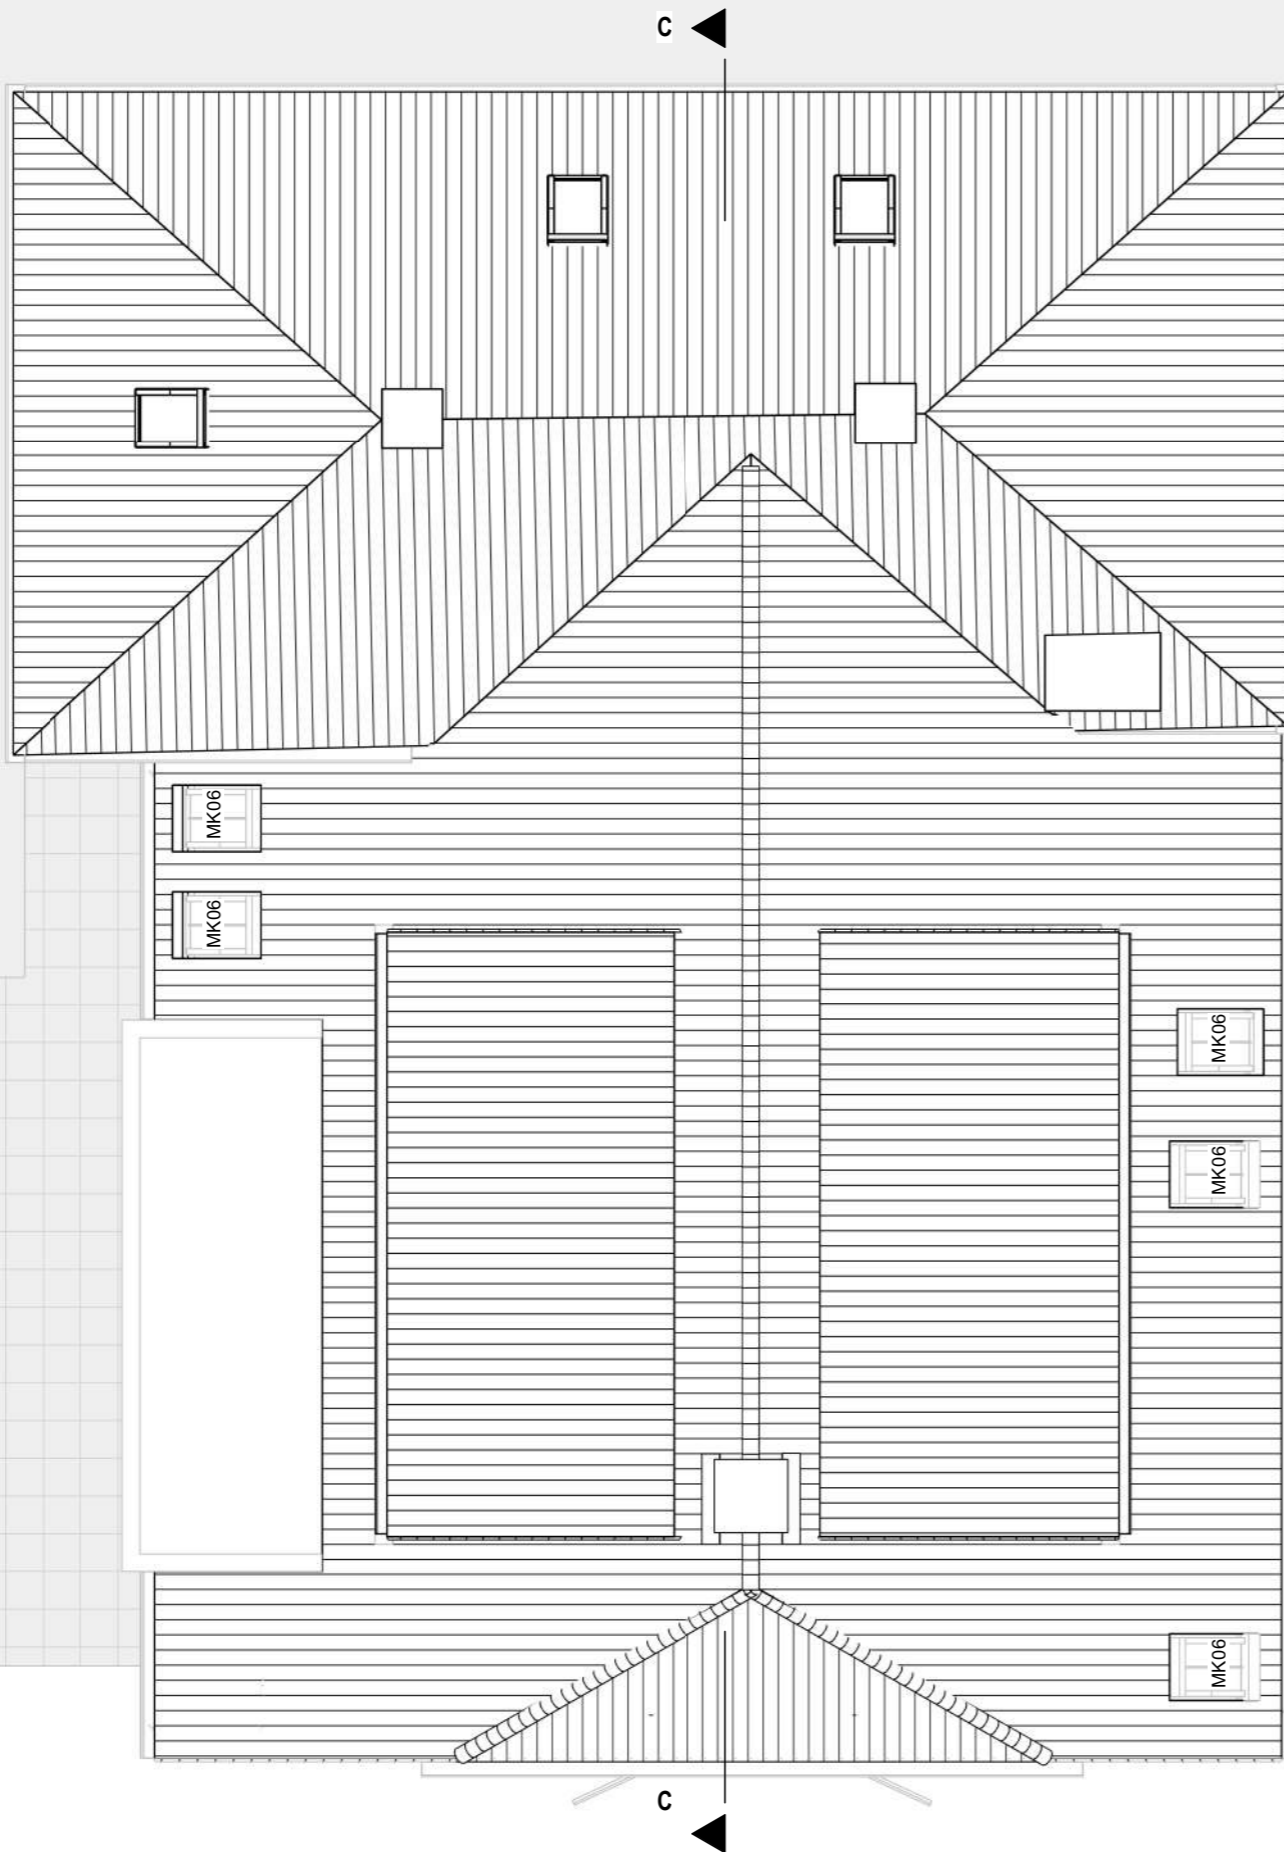

Van Oord Architectuur & Design

www.voad.nl

Achter de dijk
Dakoverzicht

06
Herinrichting

Architect: Ir. J. van Oord

Scale: 1 : 100 Paper: A3

22-12-22