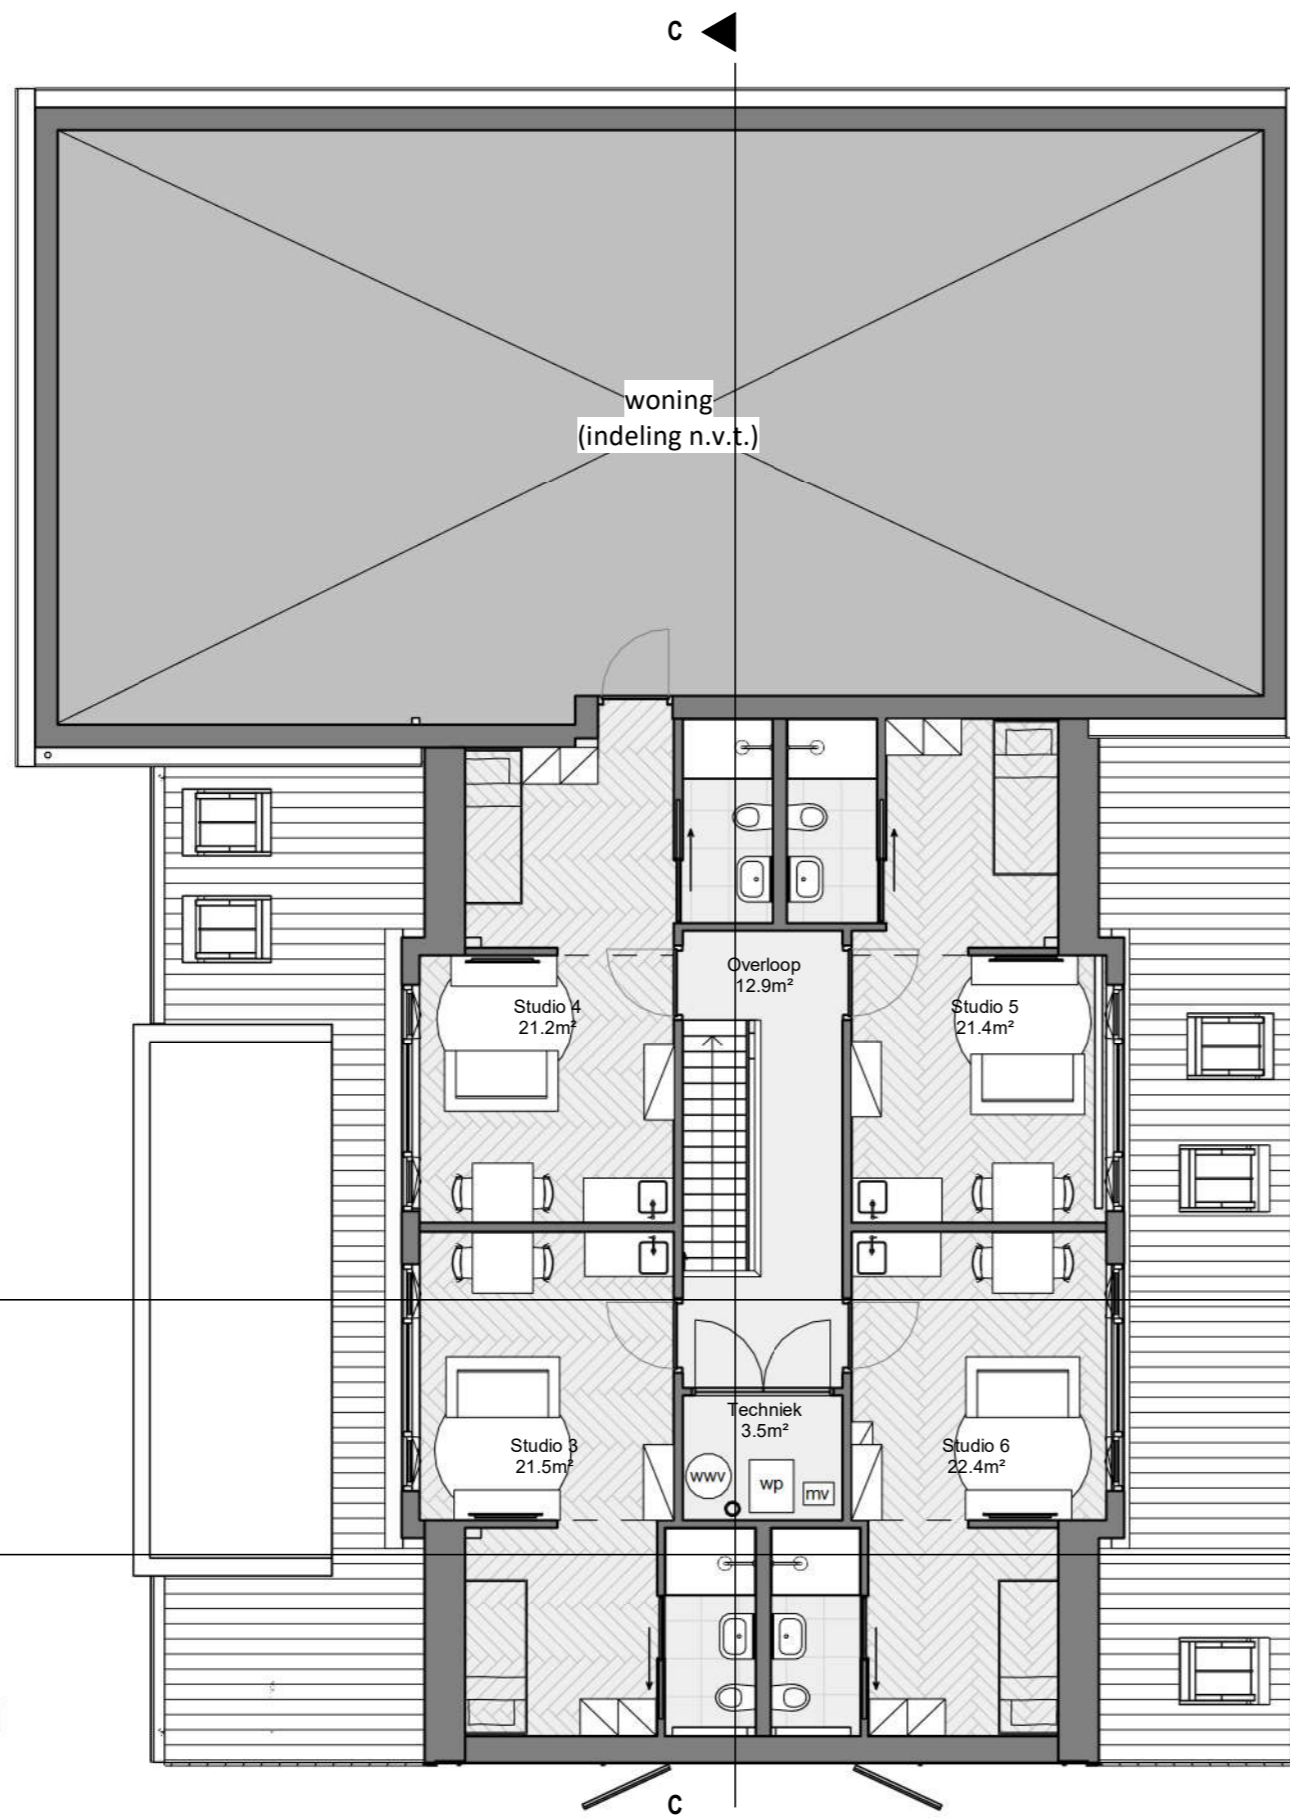

22-12-22

Eerste verdieping

Van Oord Architectuur & Design

www.voad.nl

Achter de dijk
Eerste verdieping

04
Herinrichting

Architect: Ir. J. van Oord Scale: 1 : 100 Paper: A3

22-12-22