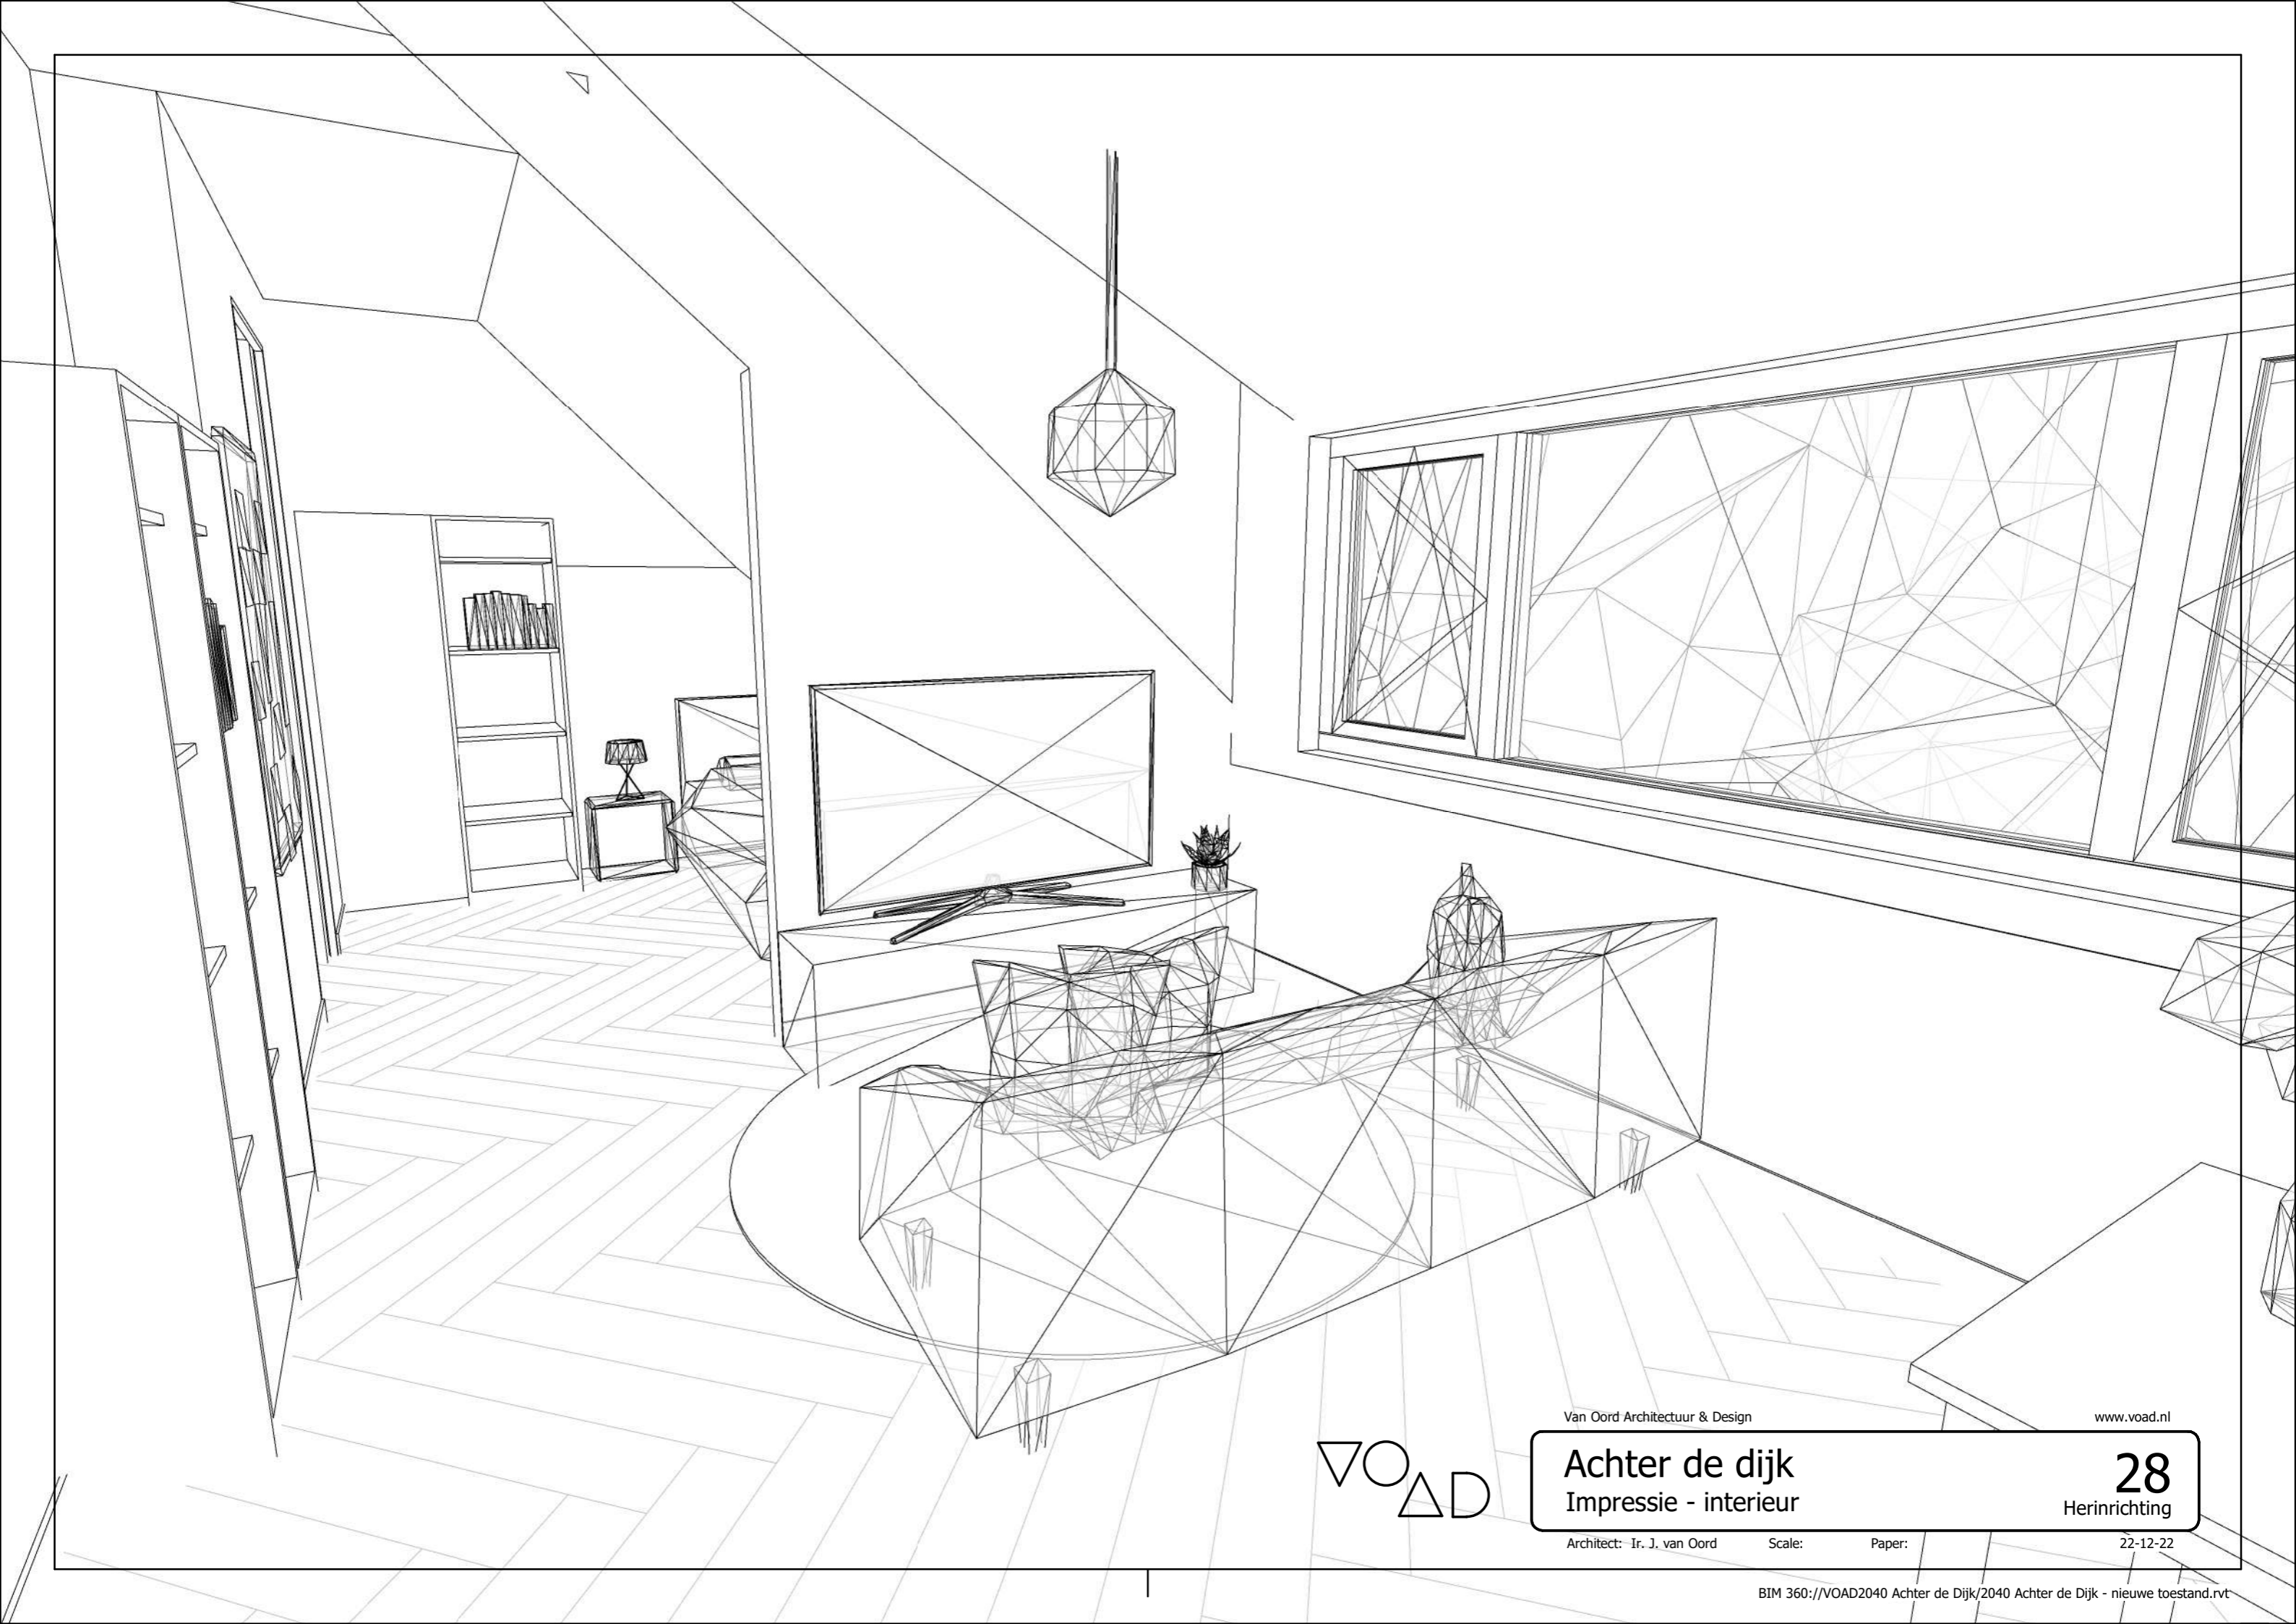

www.voad.nl

Achter de dijk Impressie - interieur

27
Herinrichting

Architect: Ir. J. van Oord

Scale:

Paper:

22-12-22

Van Oord Architectuur & Design