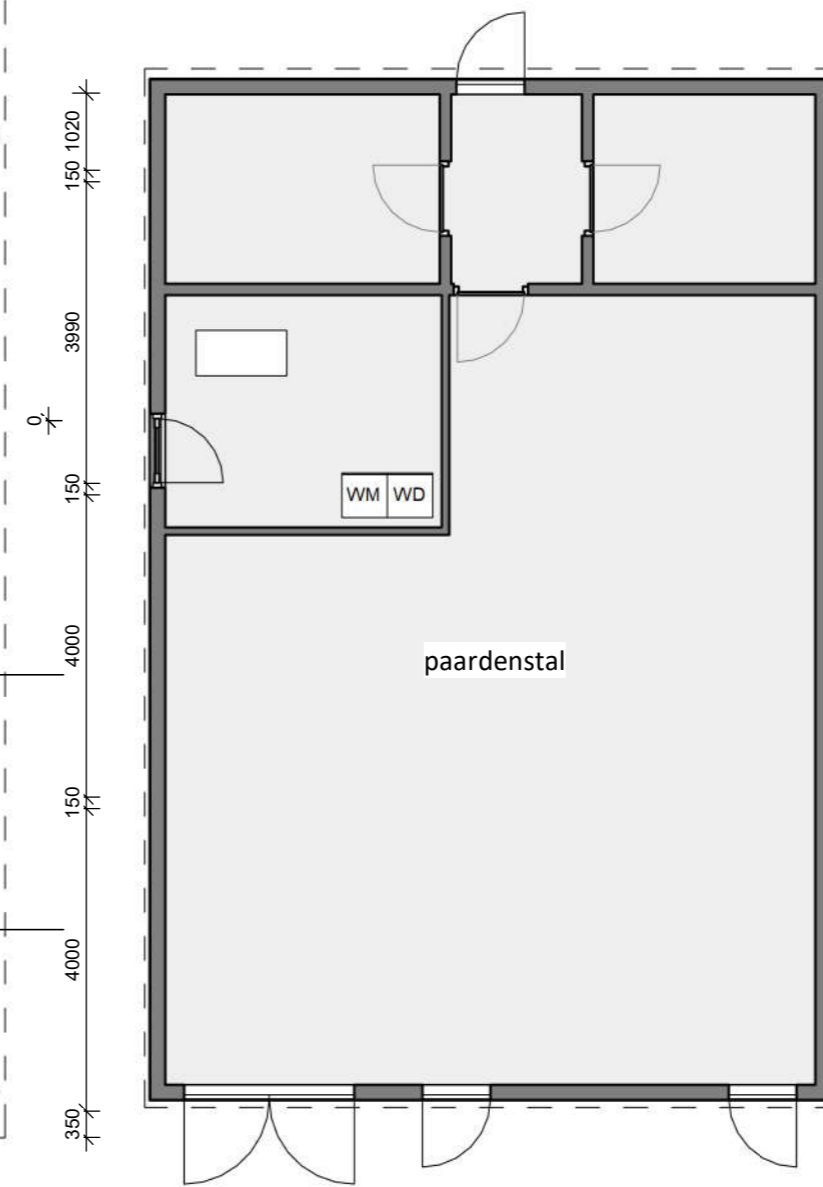

Van Oord Architectuur & Design

www.voad.nl

Achter de dijk

Begane grond

02
Herinrichting

Architect: Ir. J. van Oord

Scale: 1 : 100 Paper: A3

22-12-22