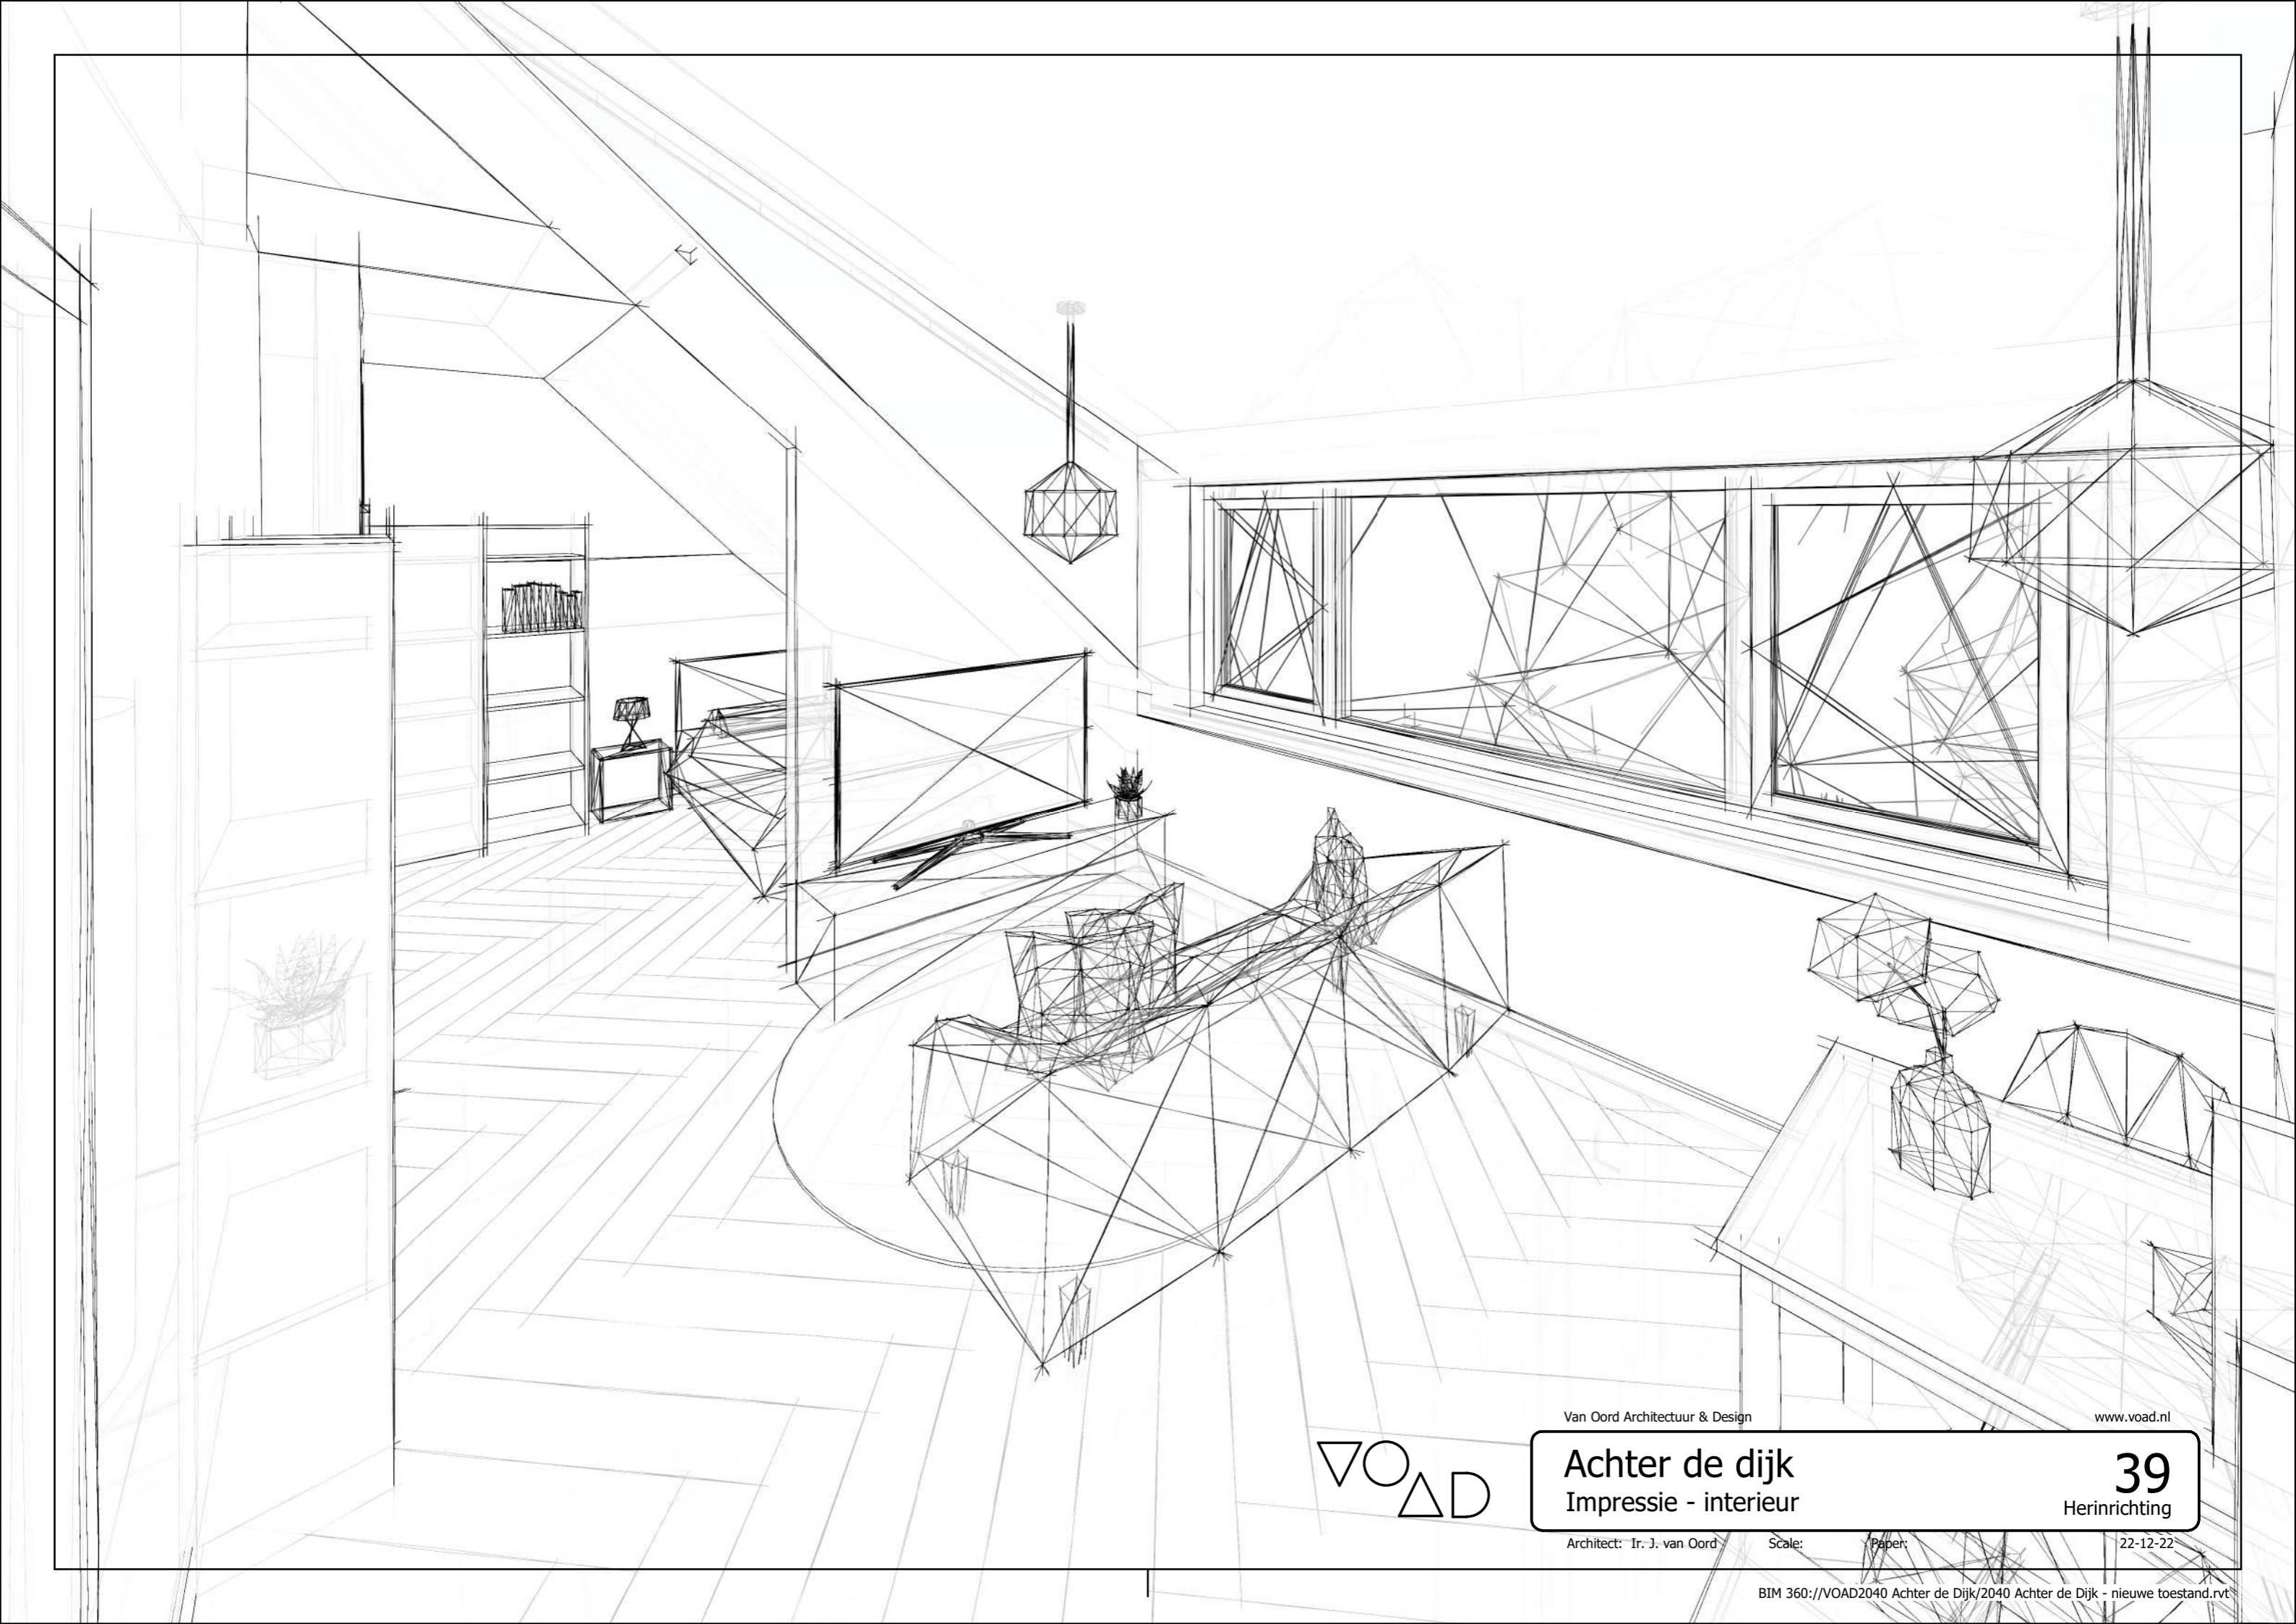

Van Oord Architectuur & Design

www.voad.nl

Achter de dijk Impressie - interieur

38
Herinrichting

Architect: Ir. J. van Oord

Scale:

Paper: A3

22-12-22