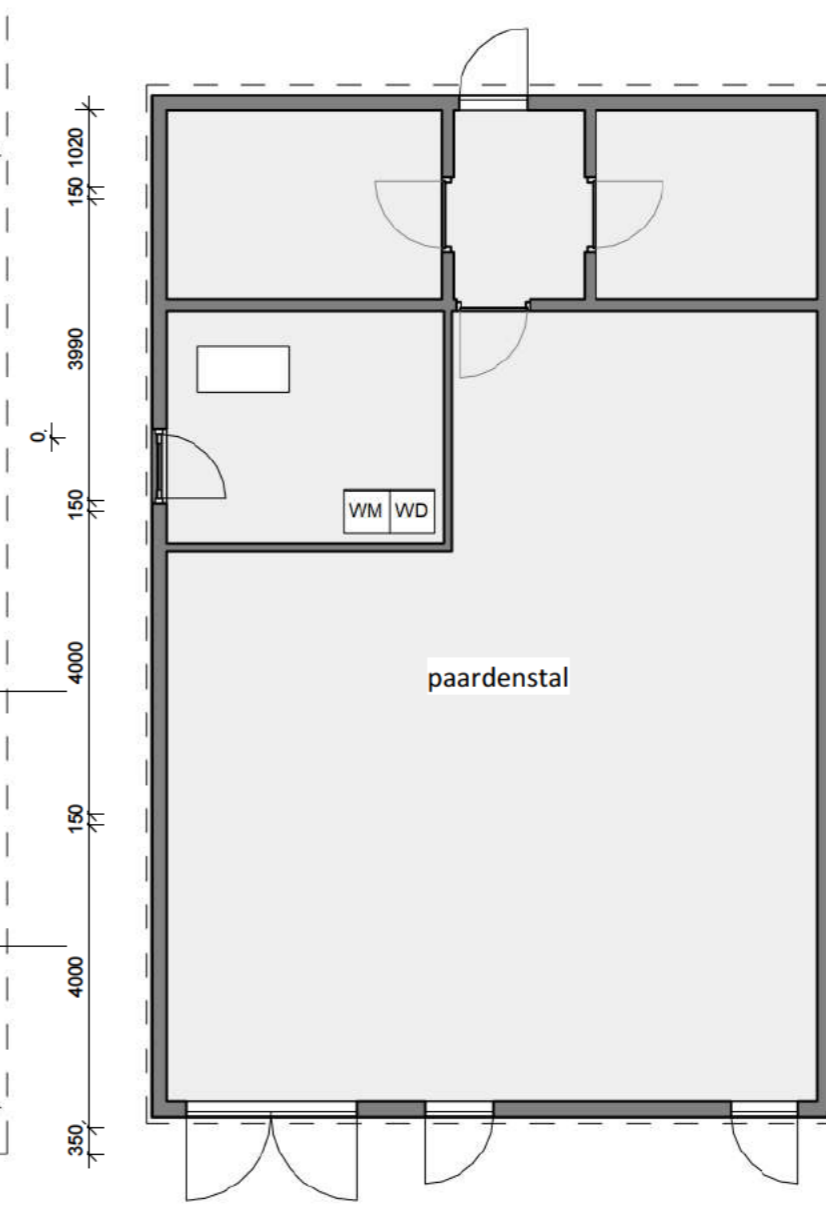

Van Oord Architectuur & Design

www.voad.nl

Achter de dijk
Begane grond

02
Herinrichting

Architect: Ir. J. van Oord Scale: 1 : 100 Paper: A3

22-12-22