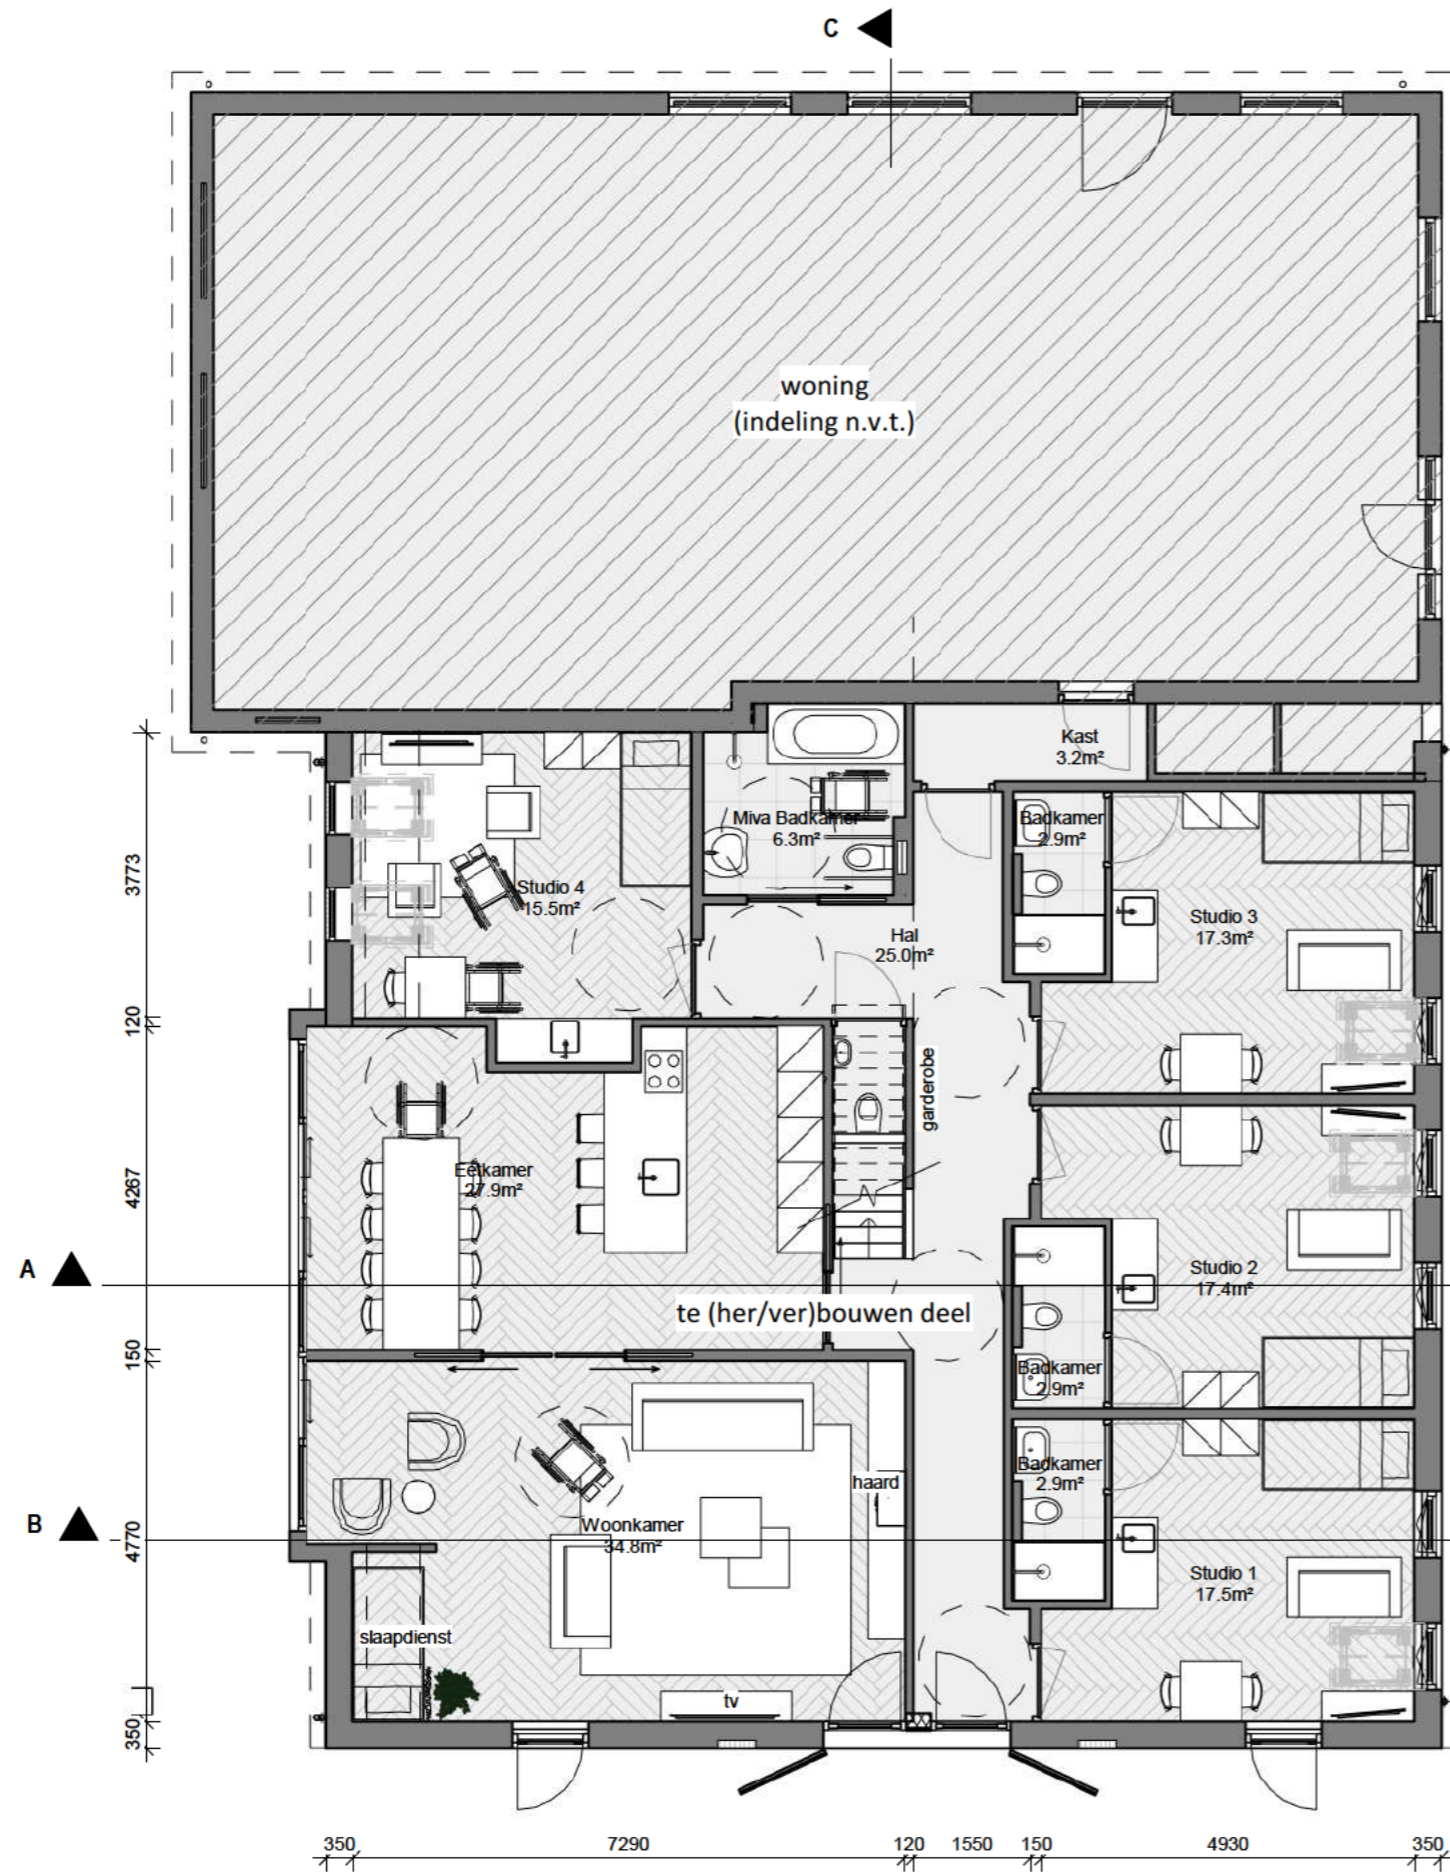

Van Oord Architectuur & Design

www.voad.nl

Achter de dijk
Begane grond

02
Herinrichting

Architect: Ir. J. van Oord Scale: 1 : 100 Paper: A3

22-12-22