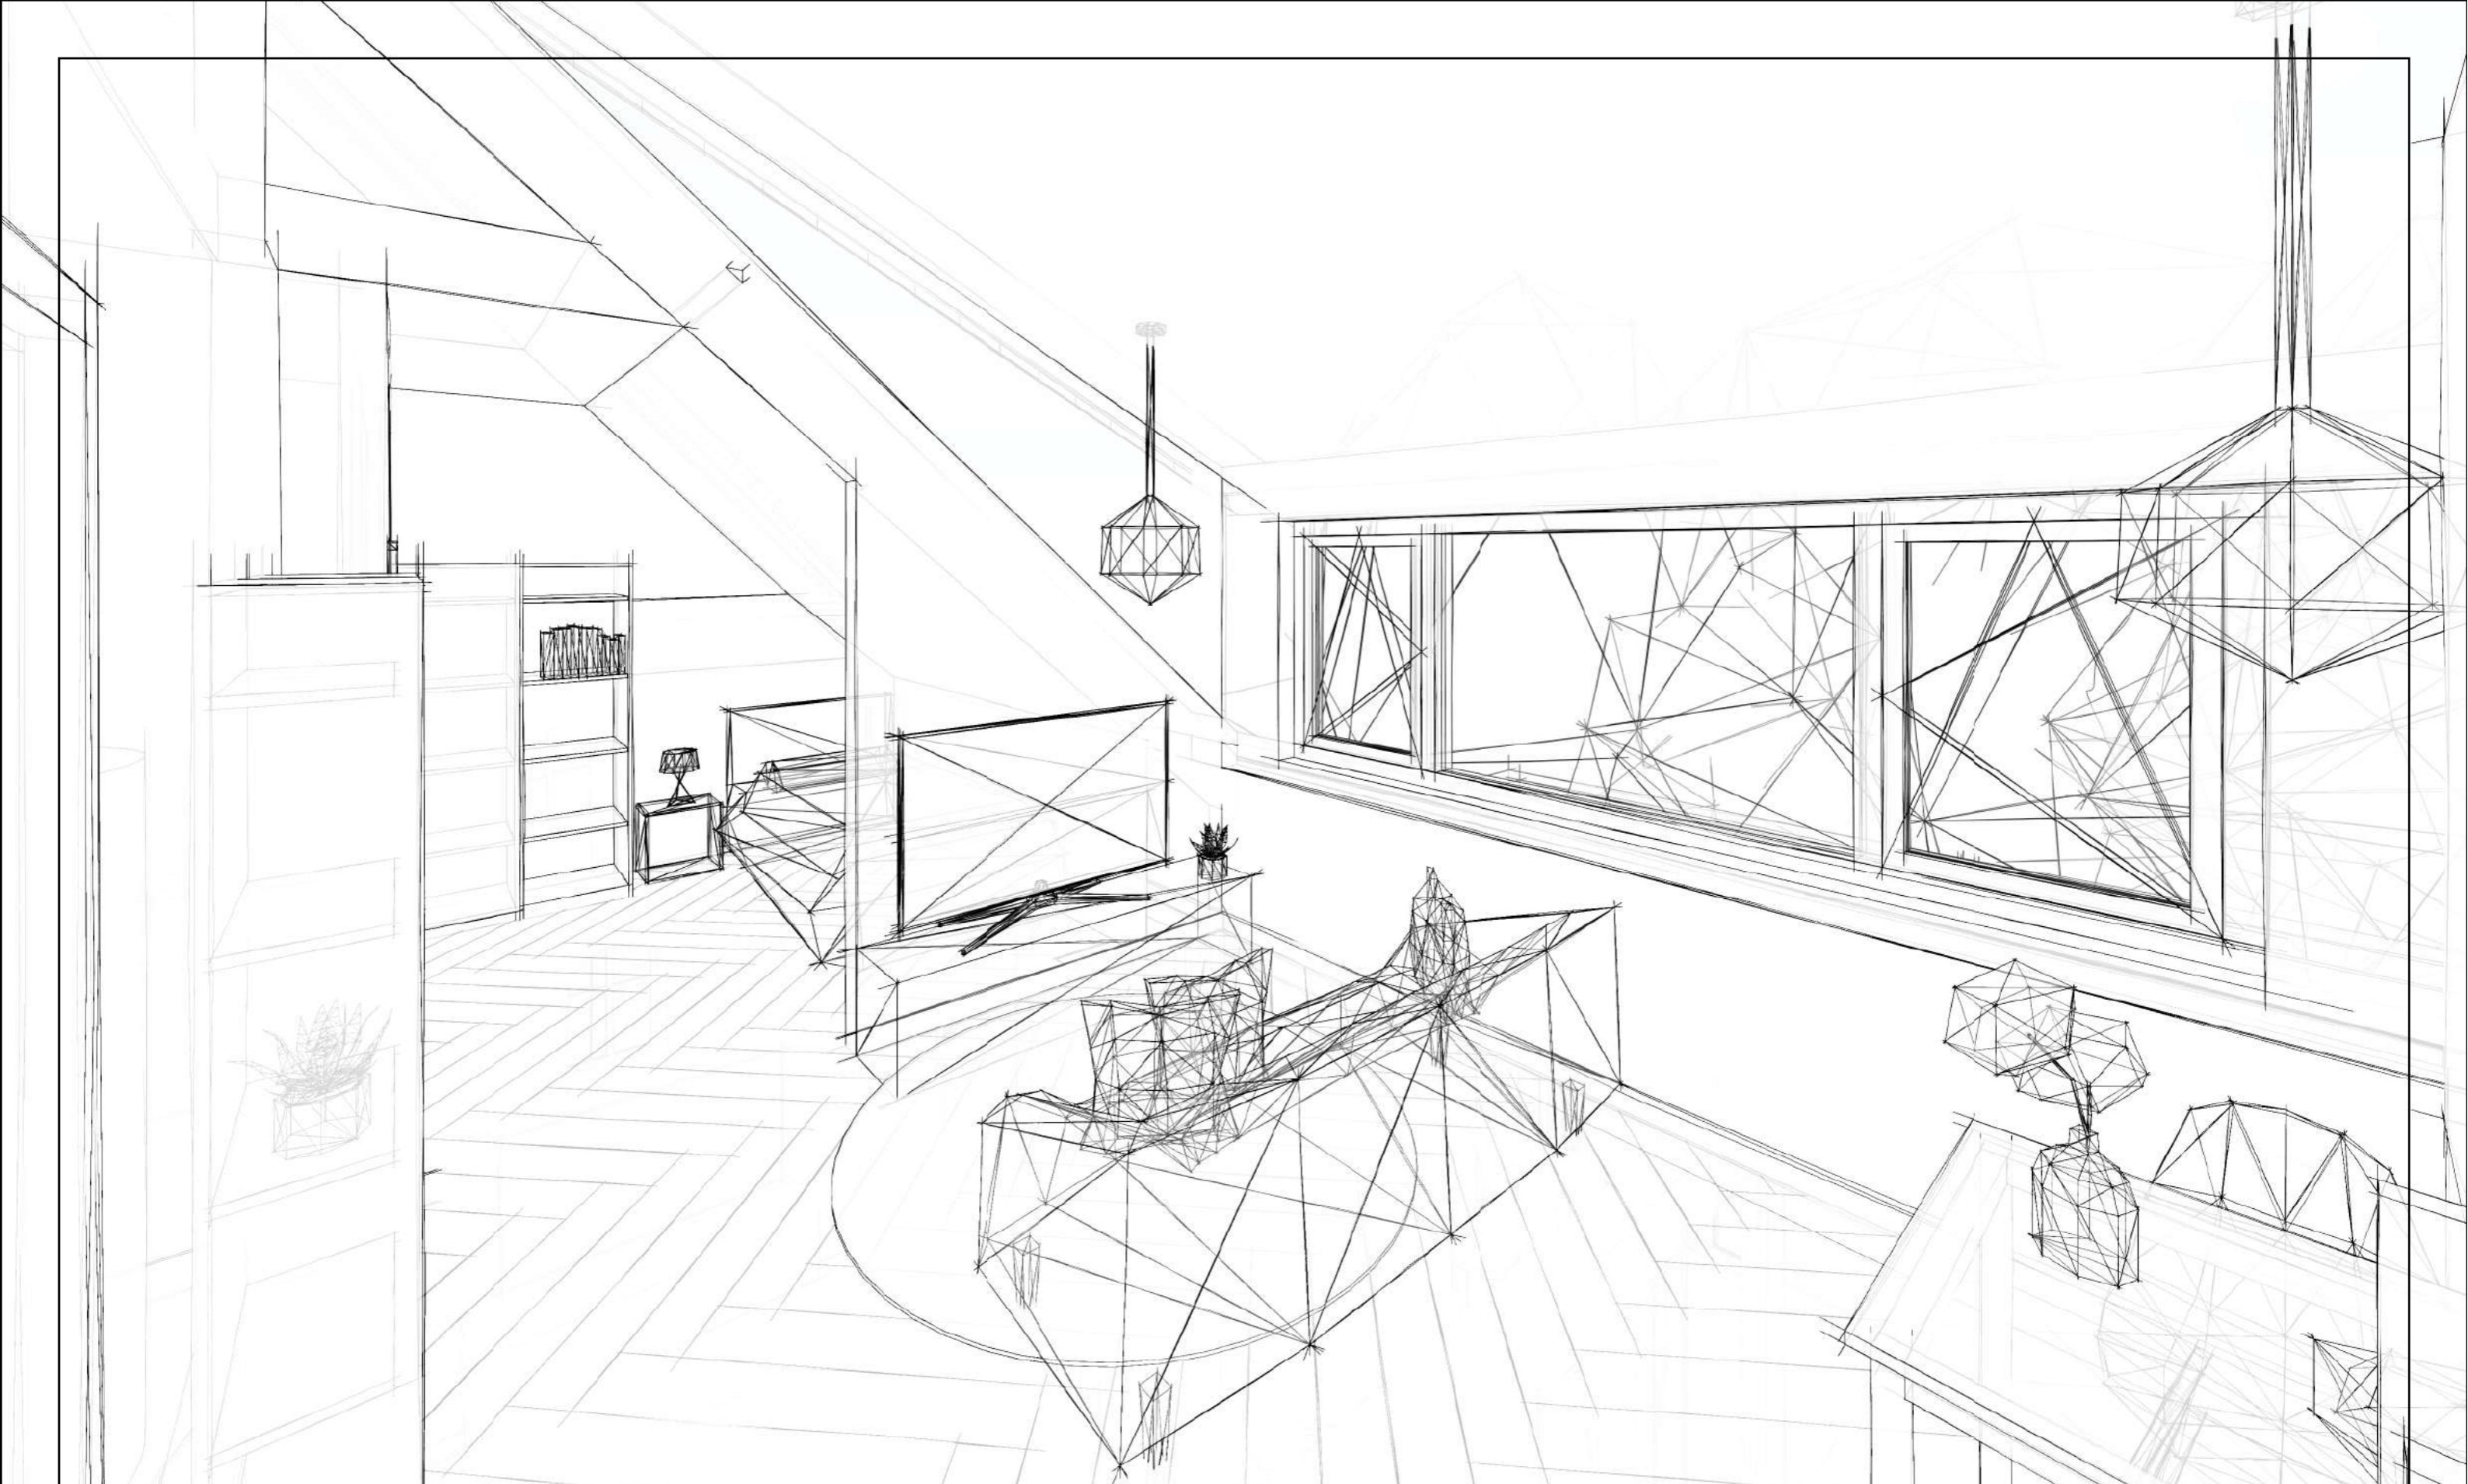

Van Oord Architectuur & Design

www.voad.nl

Achter de dijk
Impressie - interieur

39
Herinrichting

Architect: Ir. J. van Oord

Scale:

Paper:

22-12-22