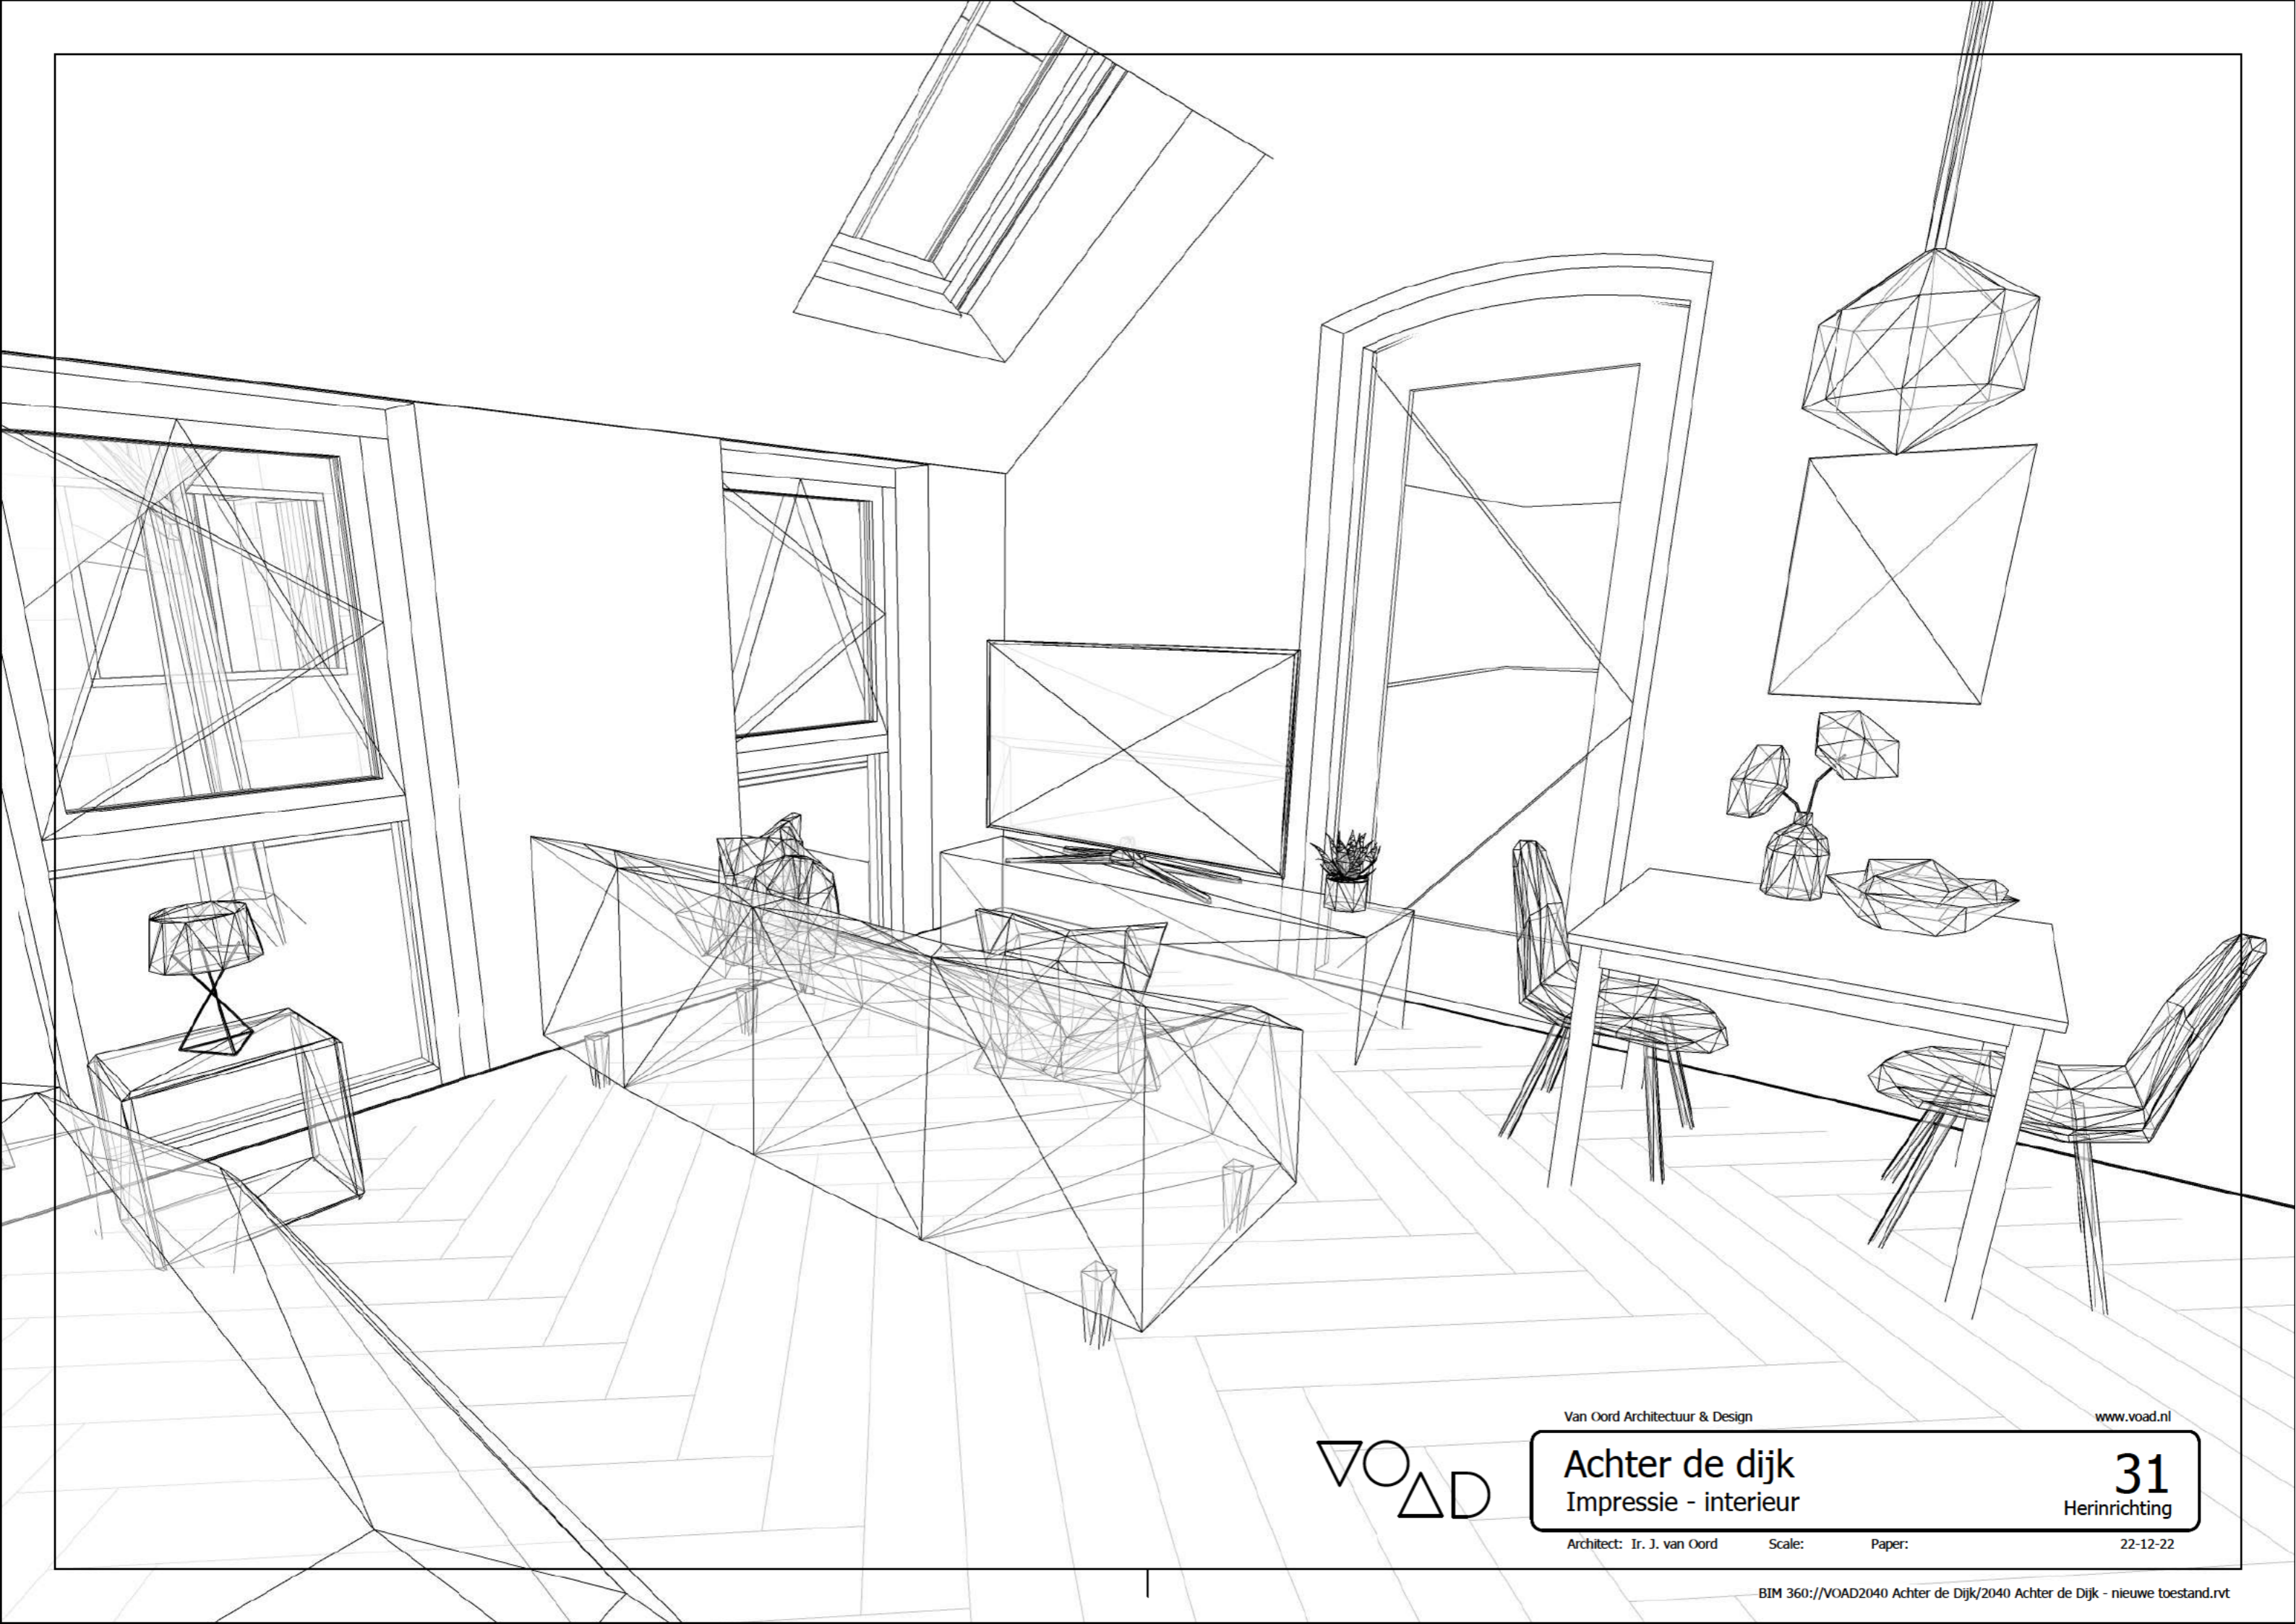

Van Oord Architectuur & Design

www.voad.nl

Achter de dijk Impressie - interieur

31
Herinrichting

Architect: Ir. J. van Oord

Scale:

Paper:

22-12-22