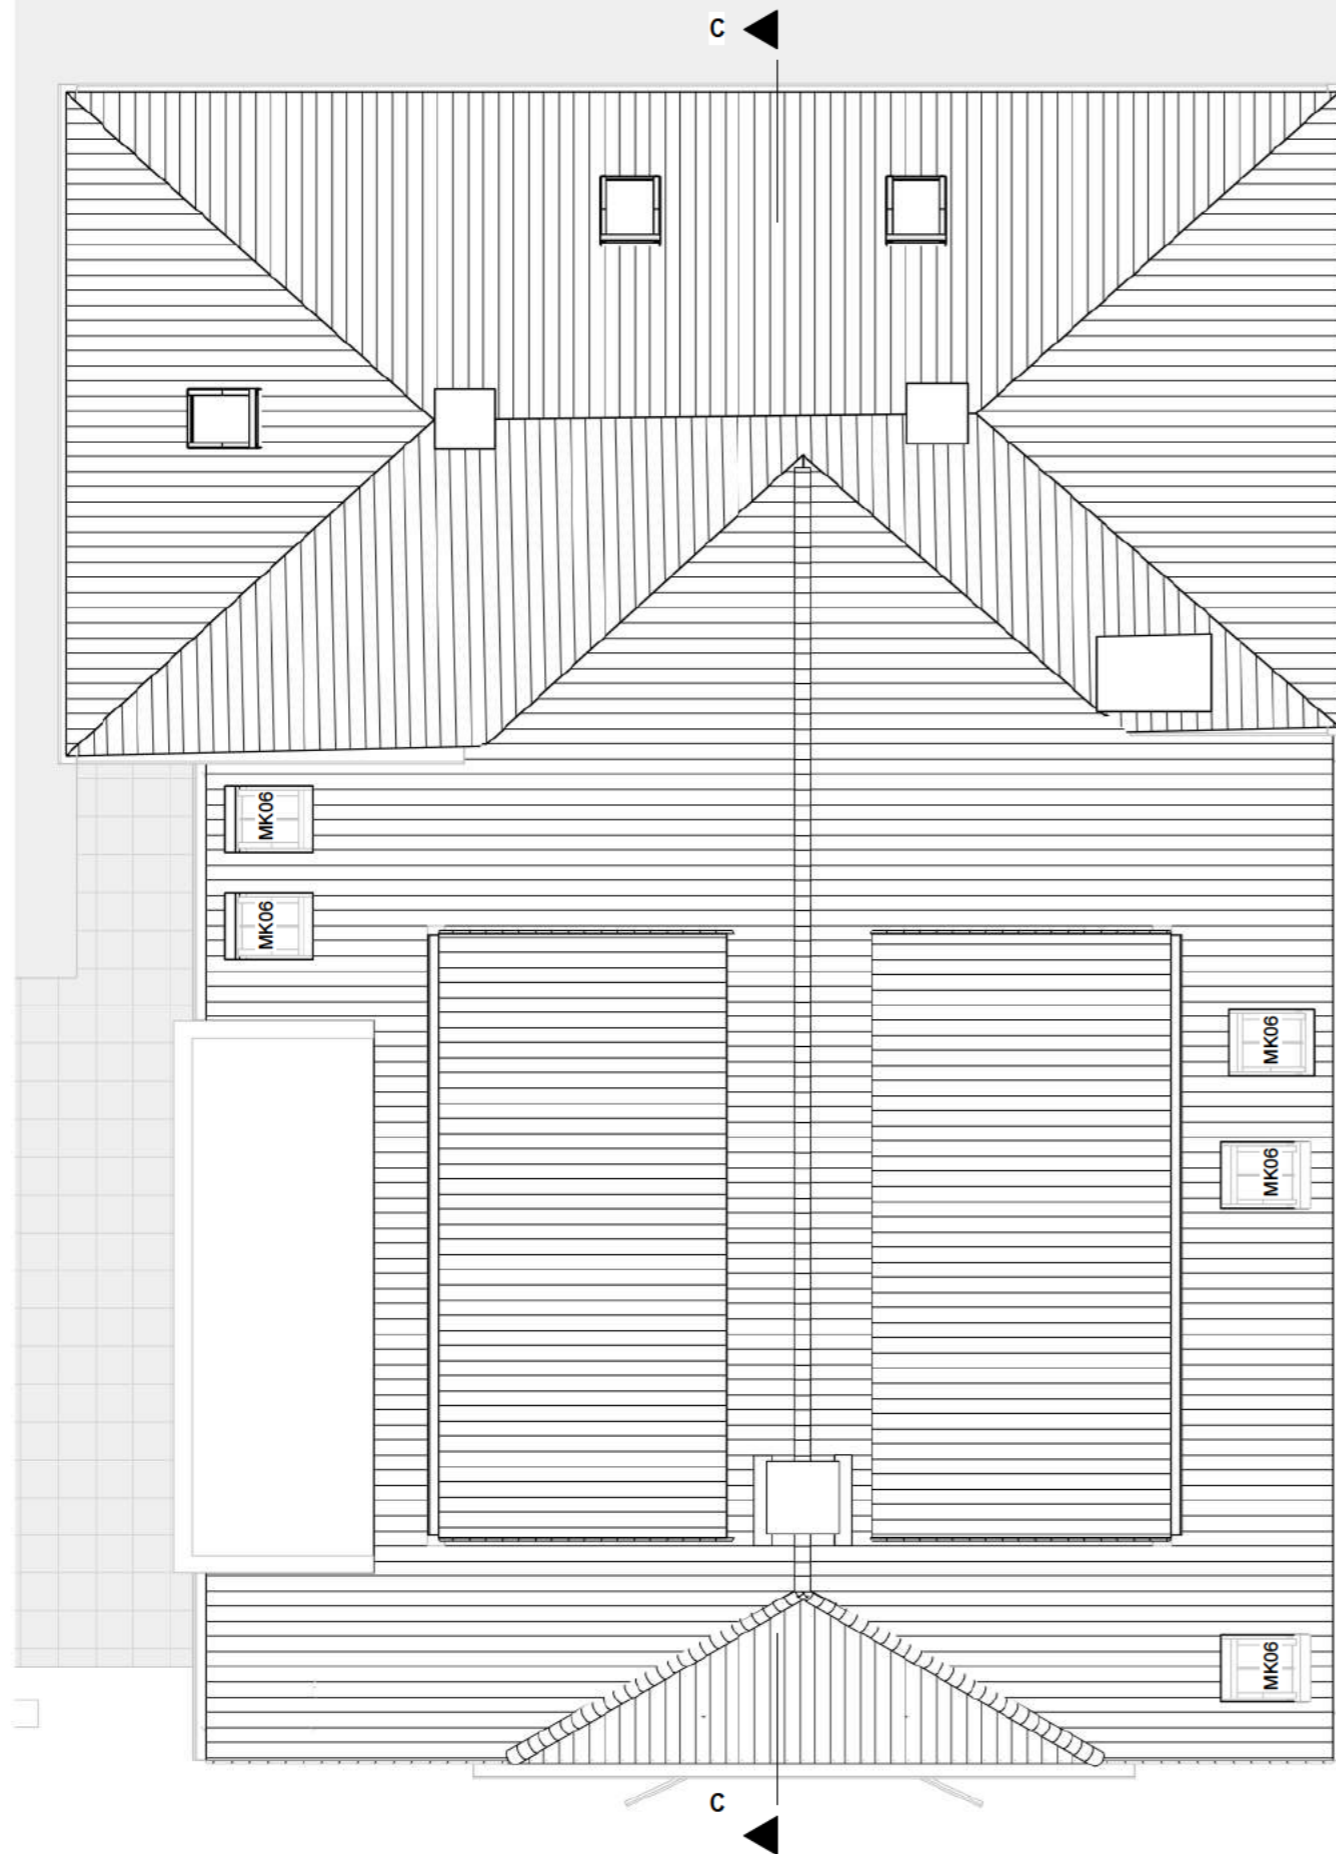

Van Oord Architectuur & Design

www.voad.nl

Achter de dijk
Dakoverzicht

06
Herinrichting

Architect: Ir. J. van Oord

Scale: 1 : 100 Paper: A3

22-12-22