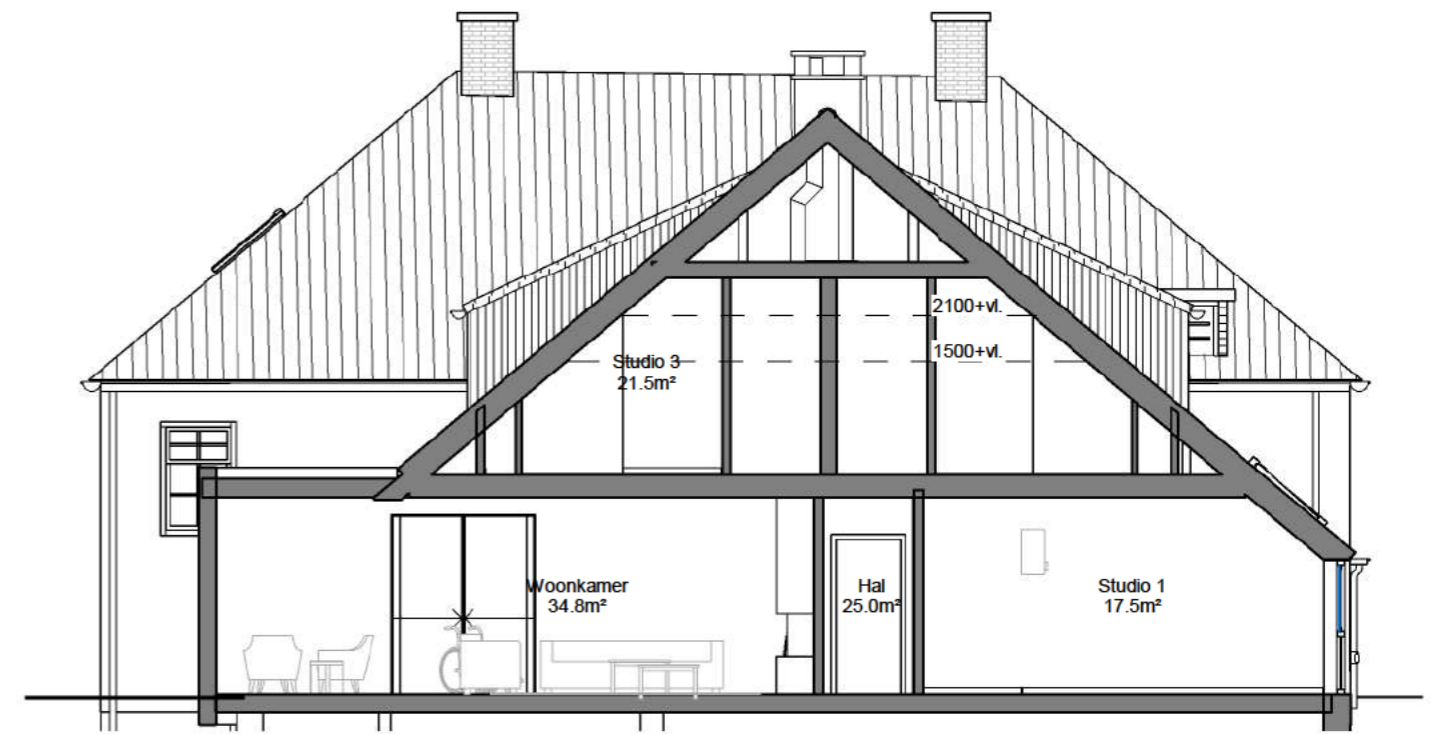

Achter de dijk
Gevels nieuw

08
Herinrichting

Architect: Ir. J. van Oord

Scale: 1 : 100 Paper: A3

22-12-22

Doorsnede A

Doorsnede B

Doorsnede C