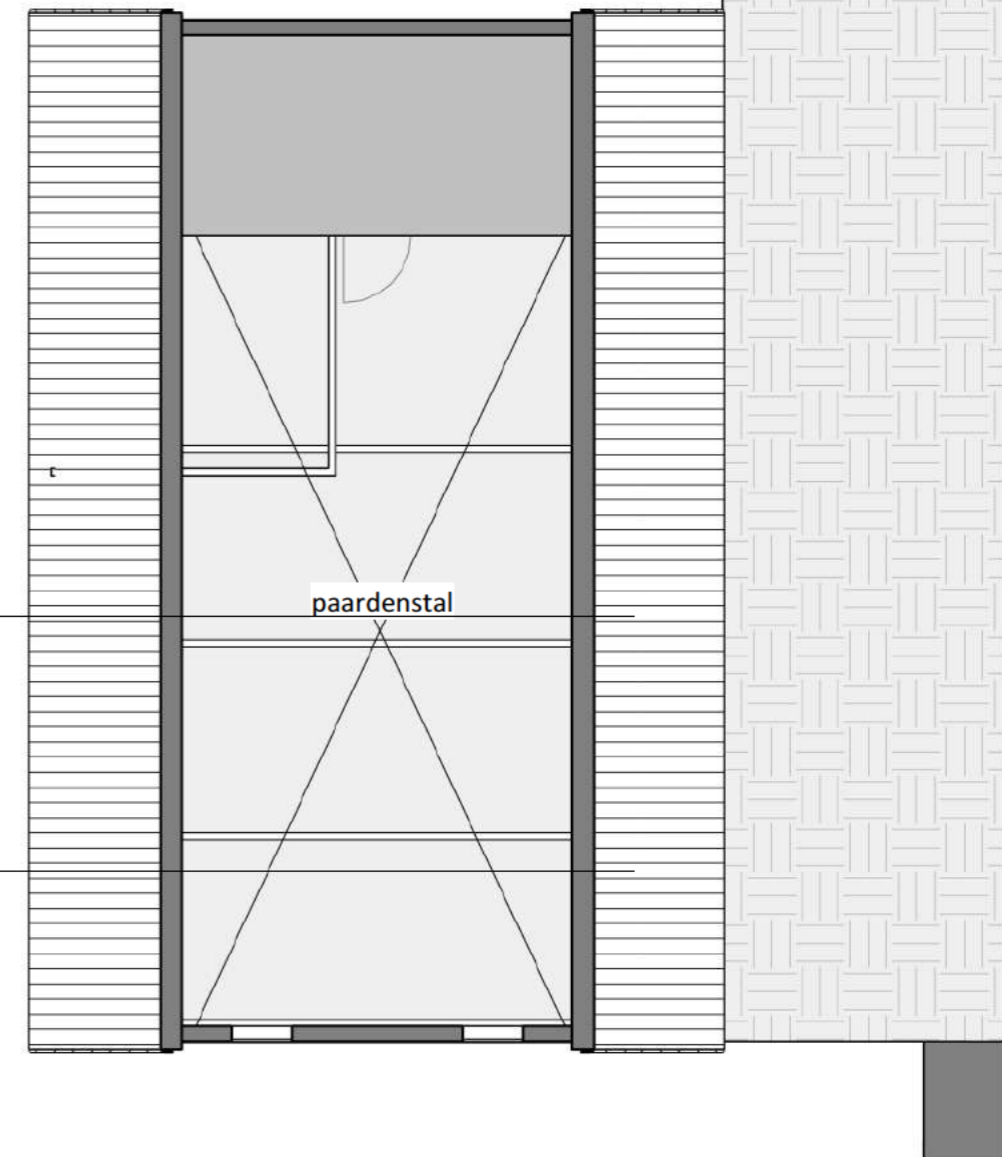

A ▲

B ▲

C ▲

▲ C

Eerste verdieping

3315 40 2365 42 3313

Van Oord Architectuur & Design

www.voad.nl