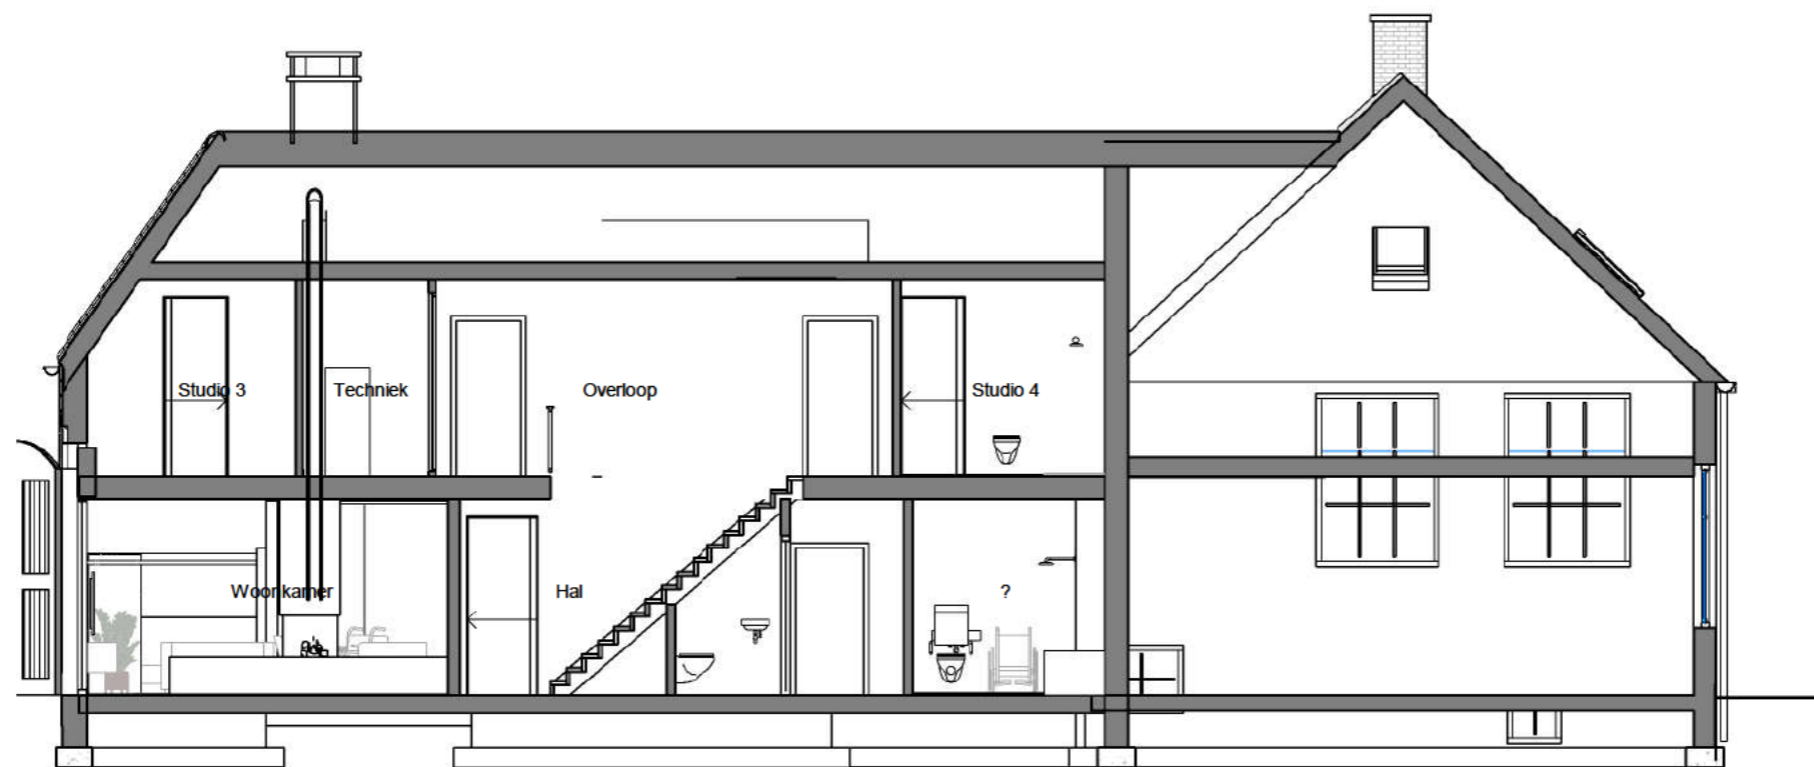

Achter de dijk
Gevels nieuw

08
Herinrichting

Architect: Ir. J. van Oord

Scale: 1 : 100 Paper: A3

22-12-22

Doorsnede A

Doorsnede B

Doorsnede C