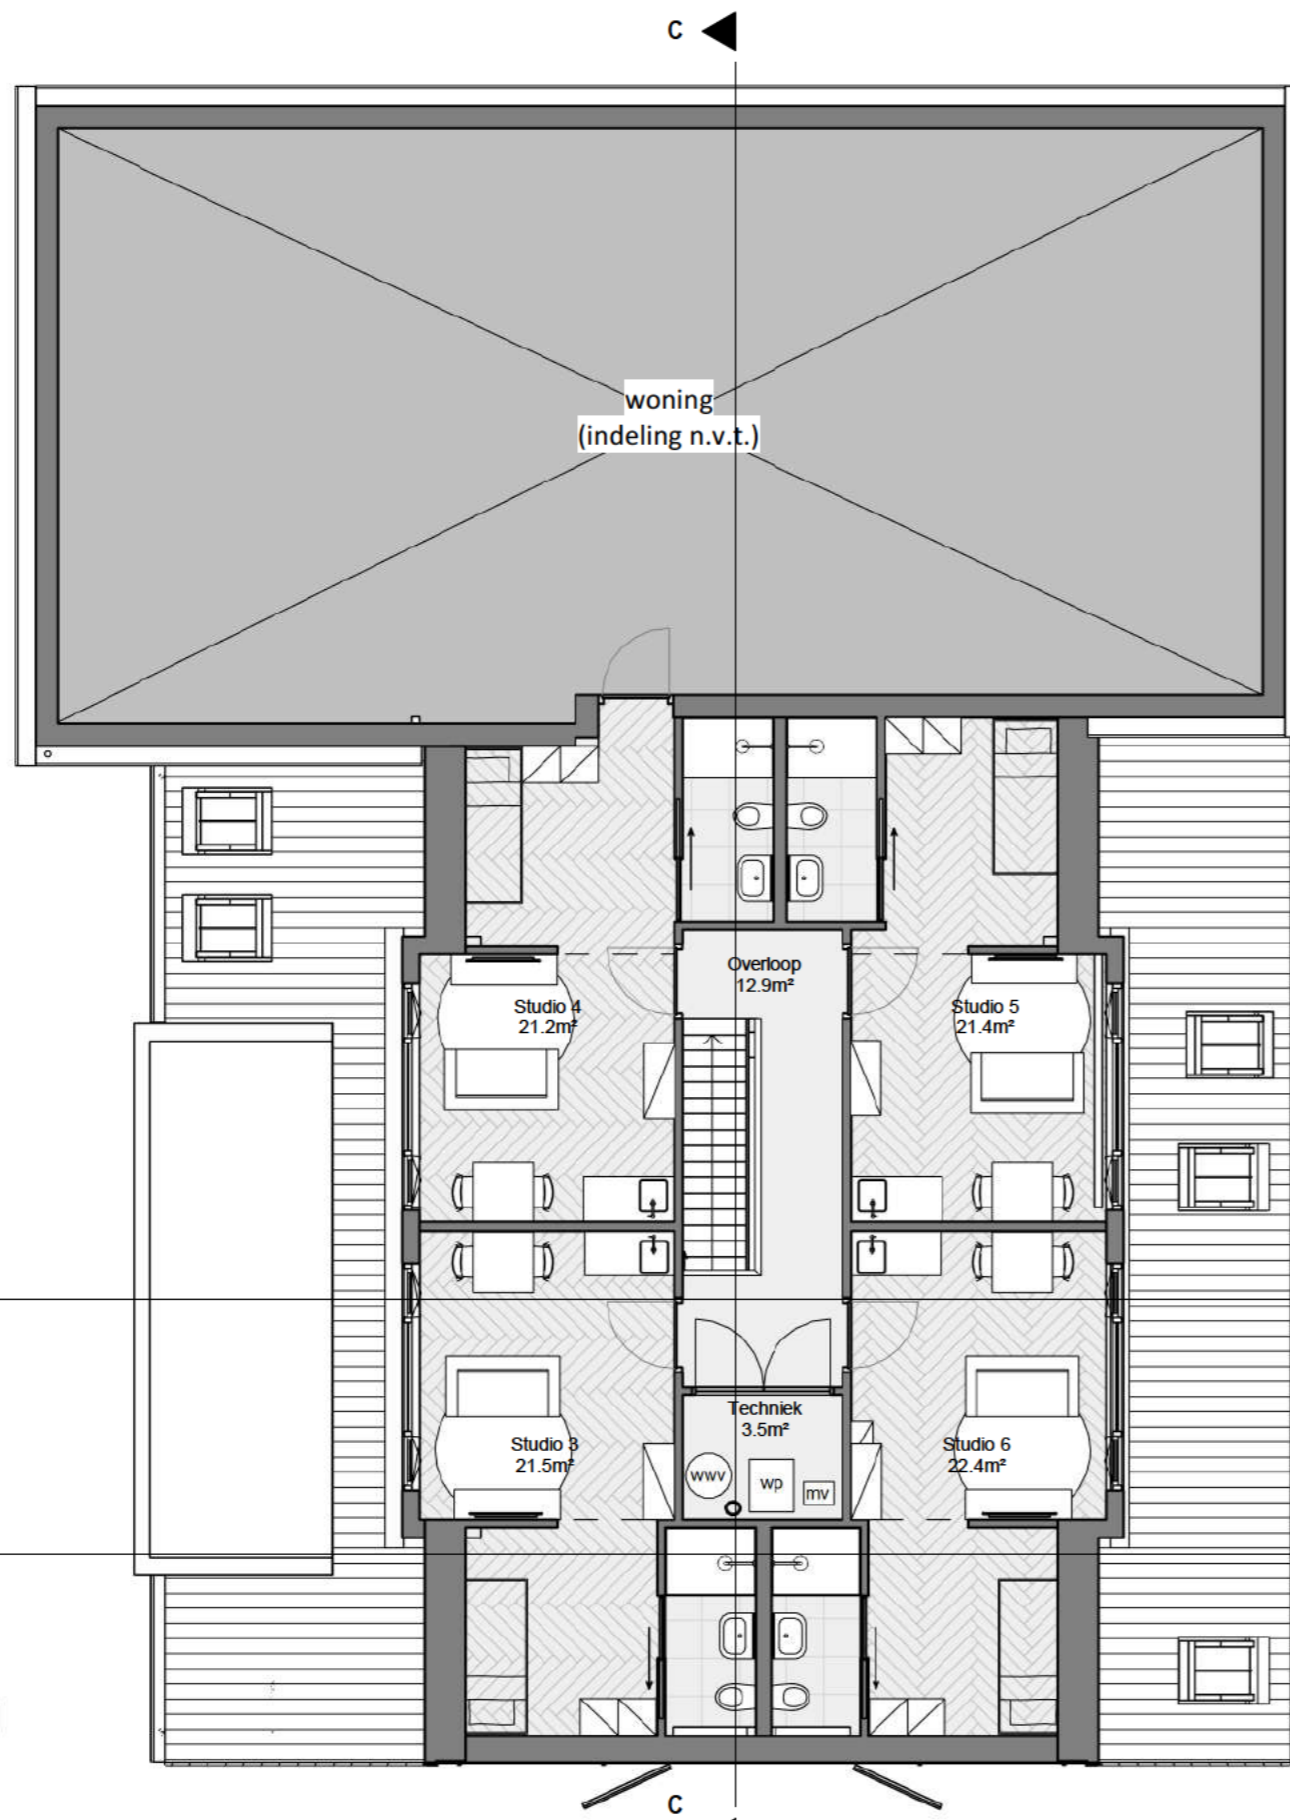

3D begane grond

03

Herinrichting

Architect: Ir. J. van Oord

Scale:

Papier: A3

22-12-22

3025
100
3540
120
3816
100
2759
350