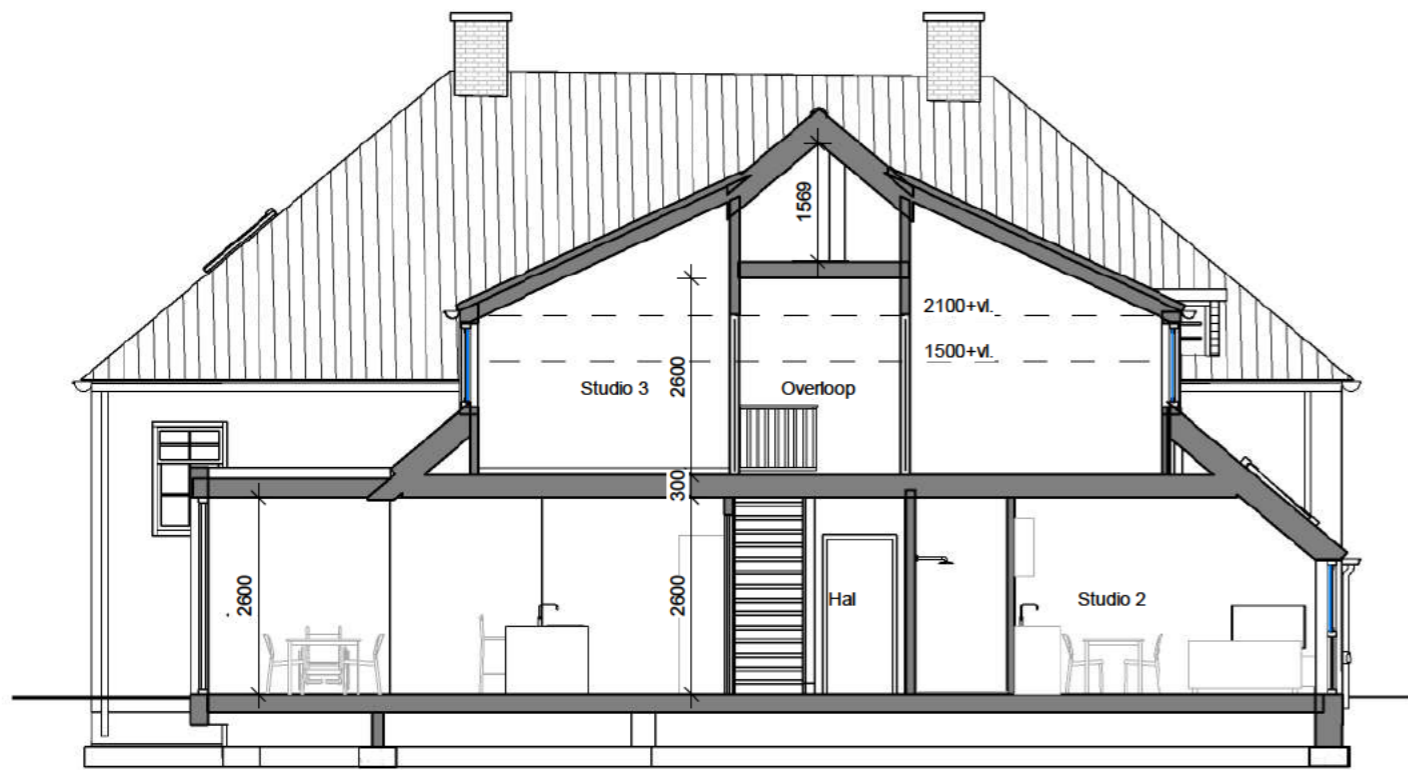

Doorsnede A