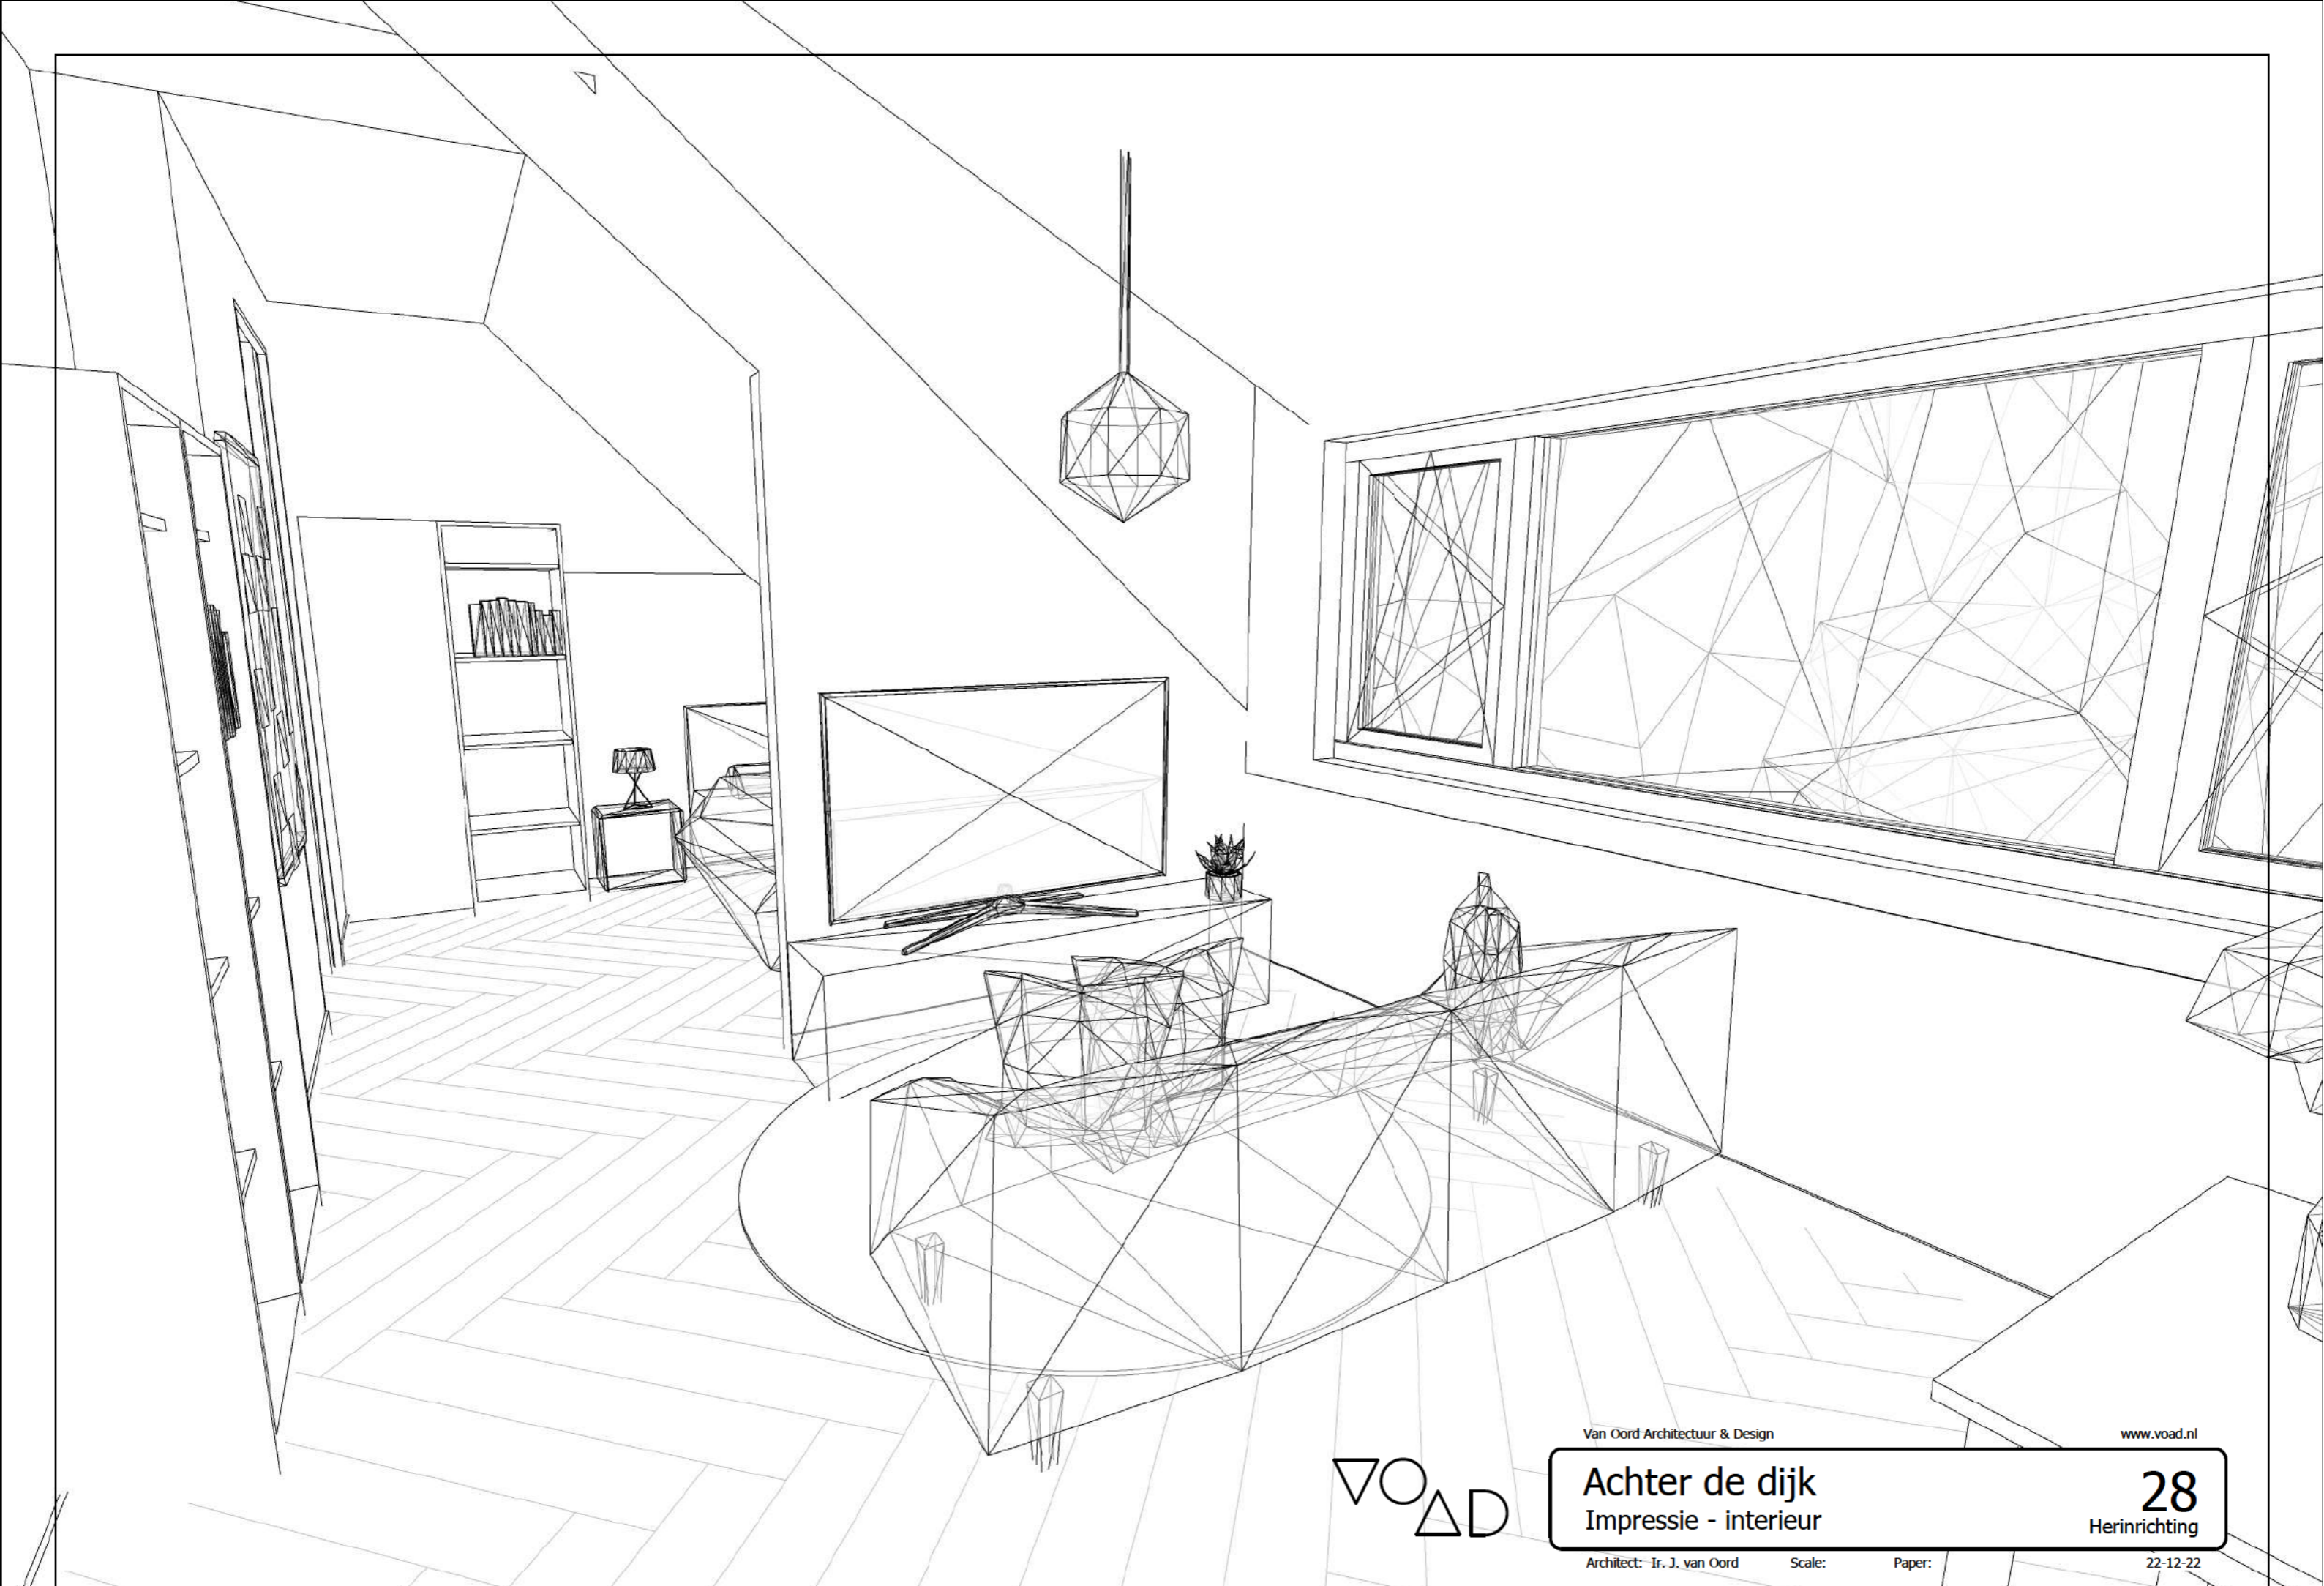

Van Oord Architectuur & Design

www.voad.nl

Achter de dijk
Impressie - interieur

28
Herinrichting

Architect: Ir. J. van Oord

Scale:

Paper:

22-12-22