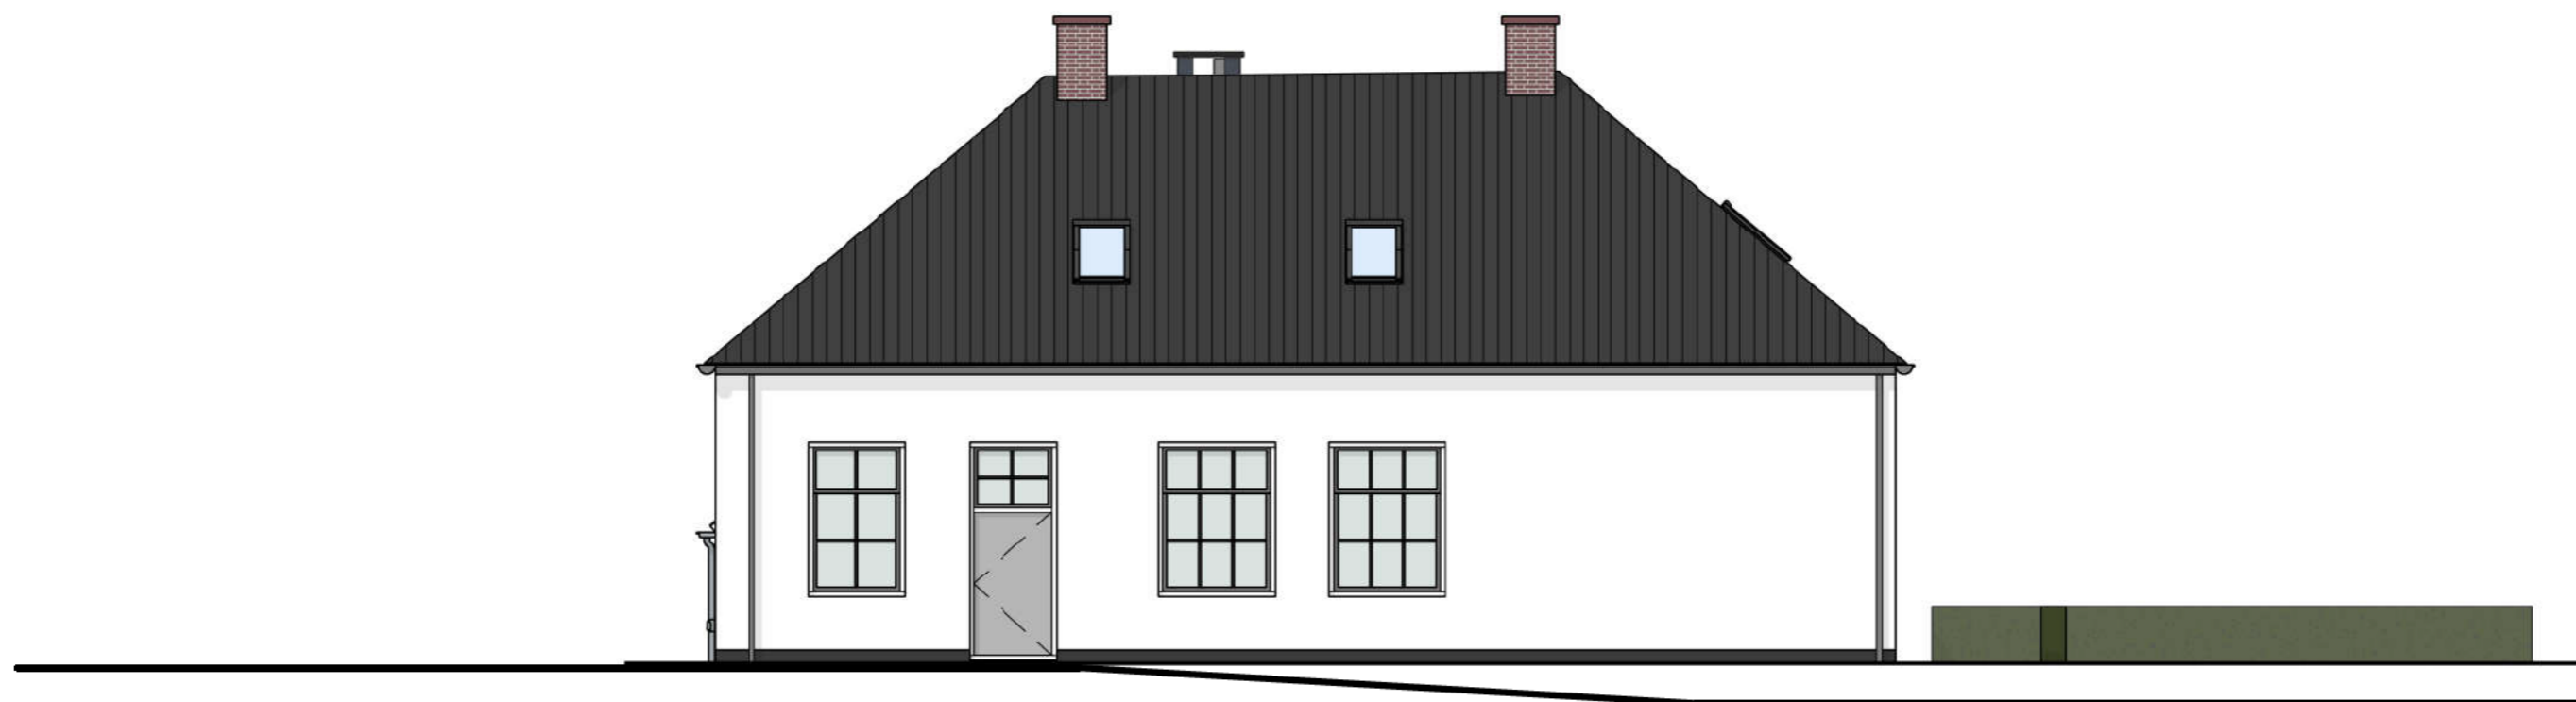

Achtergevel