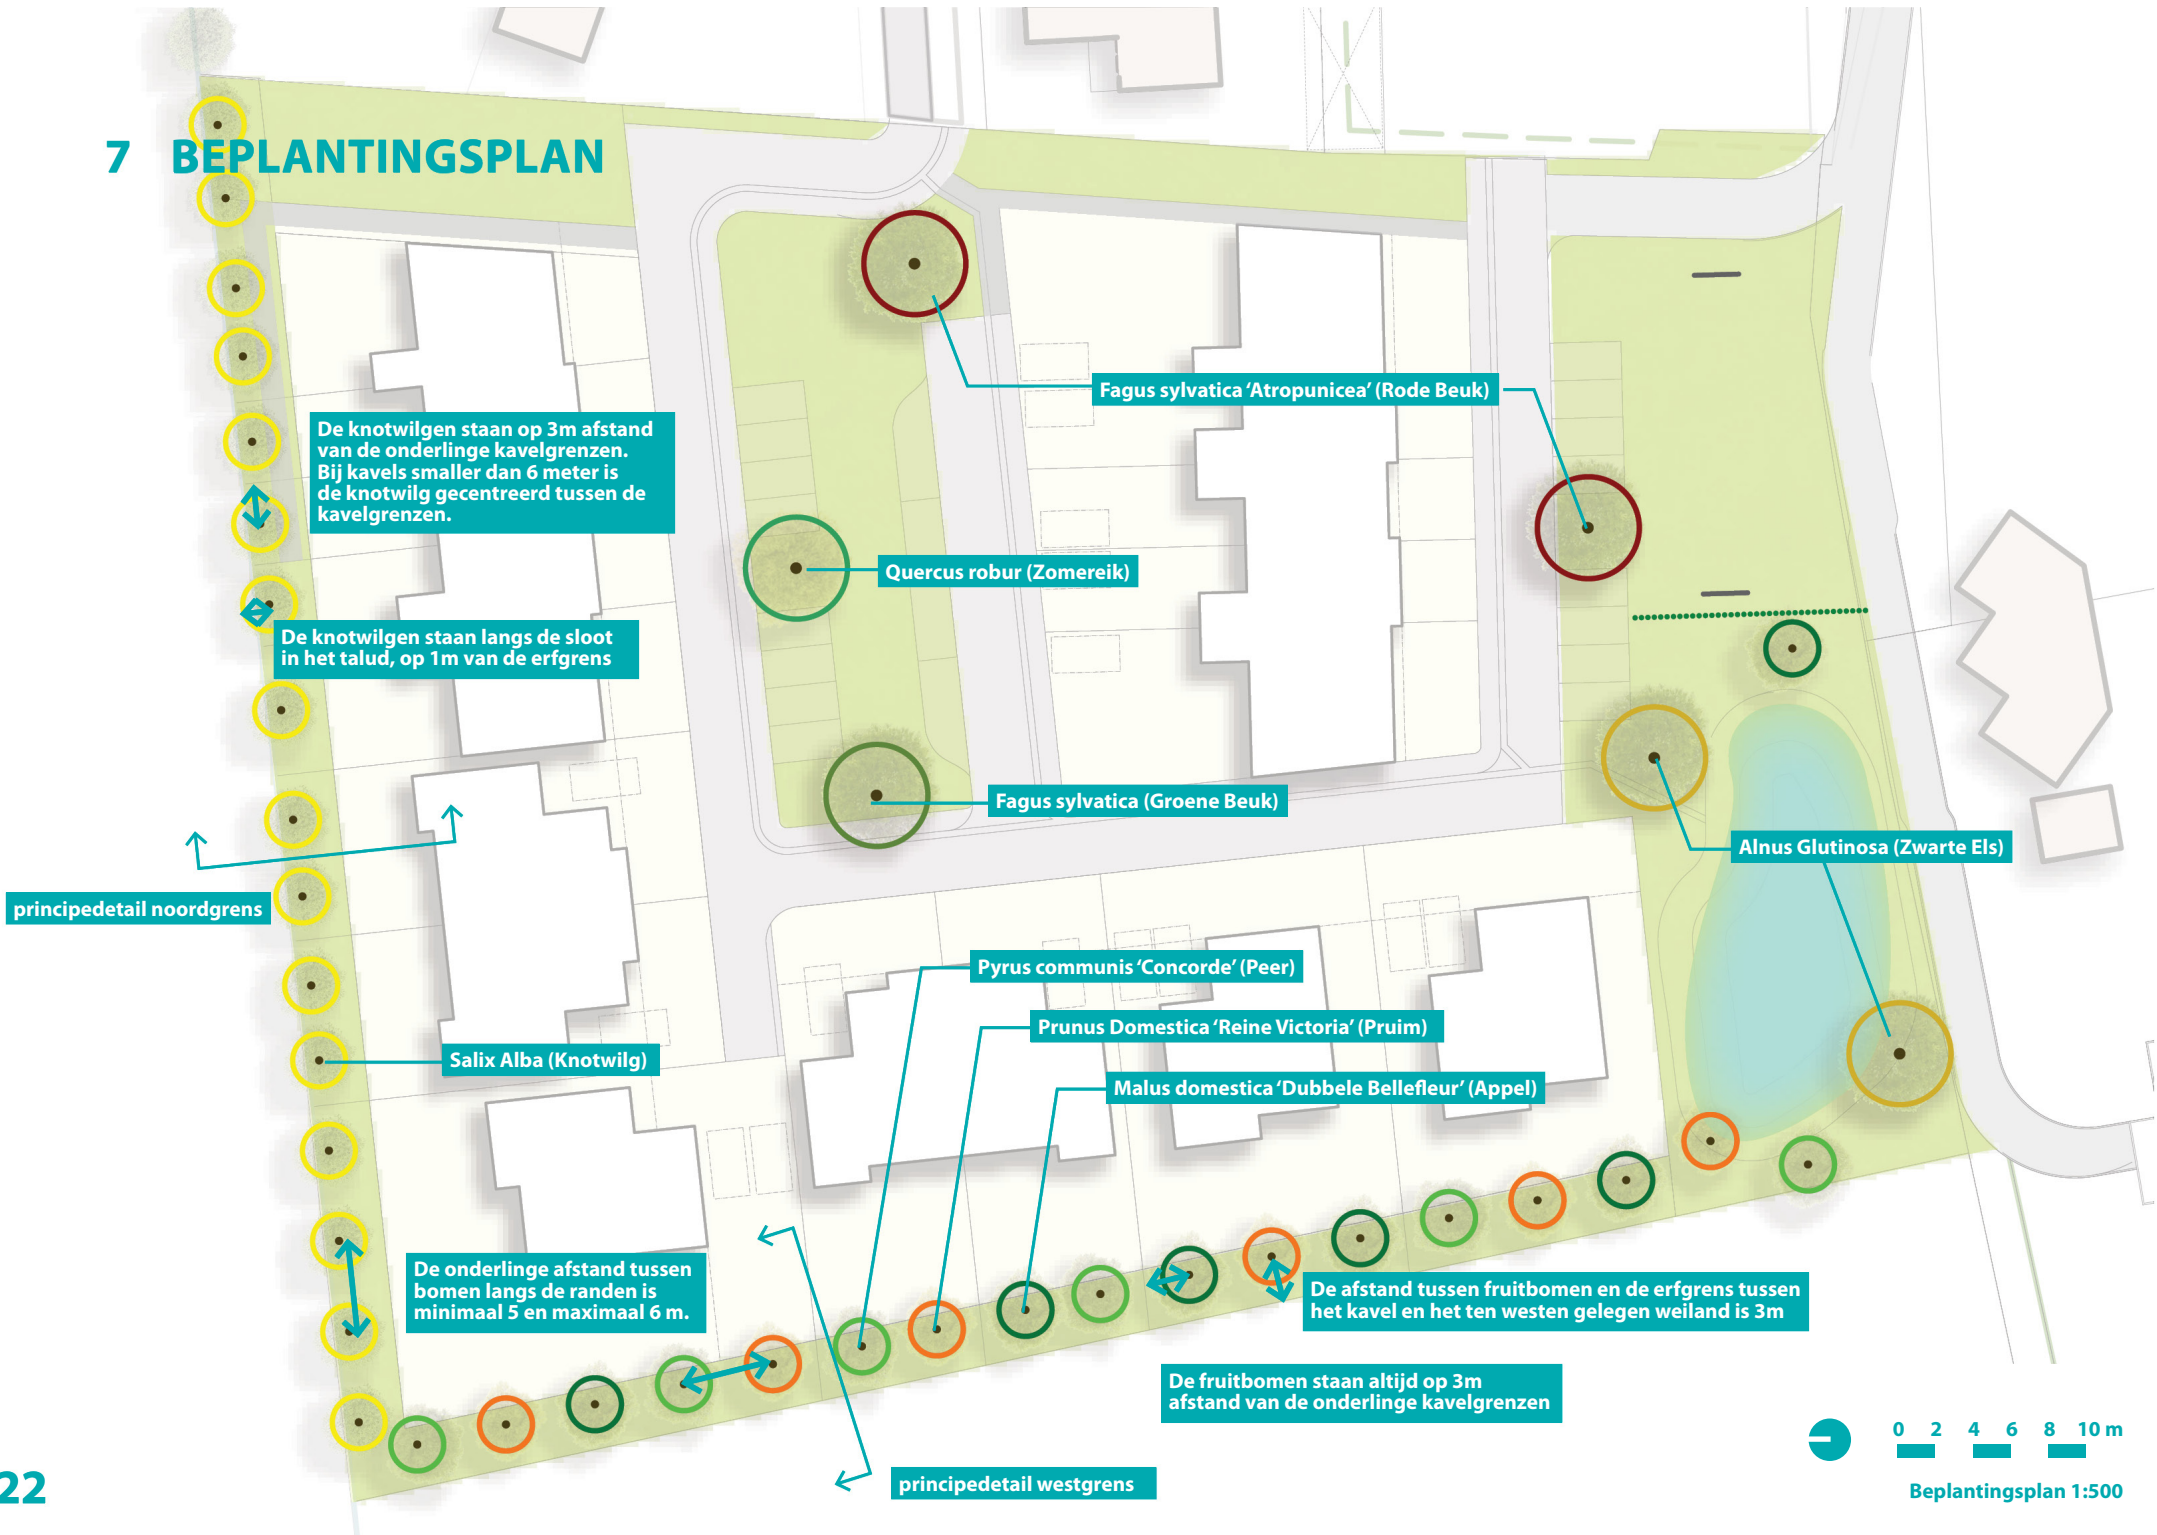

7 BEPLANTINGSPLAN

Quercus robur (Zomereik)

Salix Alba (Knotwilg)

Fagus sylvatica (Groene Beuk)

Pyrus communis 'Concorde' (Peer)

Fagus sylvatica 'Atropunicea' (Rode Beuk)

Prunus Domestica 'Reine Victoria' (Pruim)

Alnus Glutinosa (Zwarte Els)

Malus domestica 'Dubbele Bellefleur' (Appel)

Principedetail Noordgrens 1:200

Principedetail Noordgrens 1:200