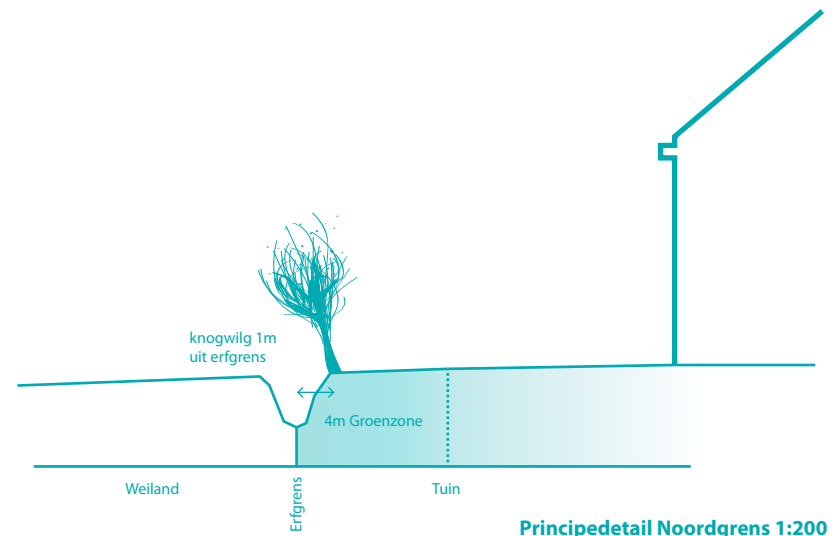

7 BEPLANTINGSPLAN

Quercus robur (Zomereik)

Salix Alba (Knotwilg)

Fagus sylvatica (Groene Beuk)

Pyrus communis 'Concorde' (Peer)

Fagus sylvatica 'Atropunicea' (Rode Beuk)

Prunus Domestica 'Reine Victoria' (Pruim)

Alnus Glutinosa (Zwarte Els)

Malus domestica 'Dubbele Bellefleur' (Appel)

Principedetail Noordgrens 1:200

Principedetail Noordgrens 1:200