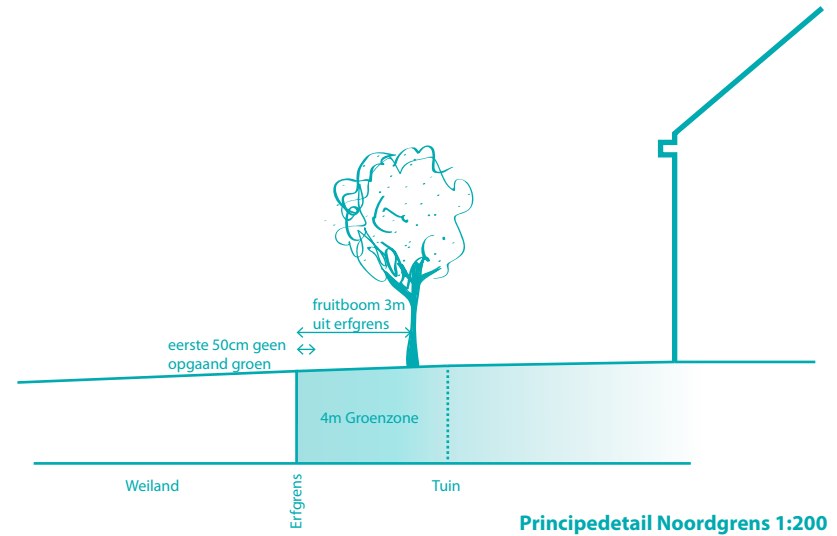

7 BEPLANTINGSPLAN

Quercus robur (Zomereik)

Salix Alba (Knotwilg)

Fagus sylvatica (Groene Beuk)

Pyrus communis 'Concorde' (Peer)

Fagus sylvatica 'Atropunicea' (Rode Beuk)

Prunus Domestica 'Reine Victoria' (Pruim)

Alnus Glutinosa (Zwarte Els)

Malus domestica 'Dubbele Bellefleur' (Appel)

Principedetail Noordgrens 1:200

Principedetail Noordgrens 1:200