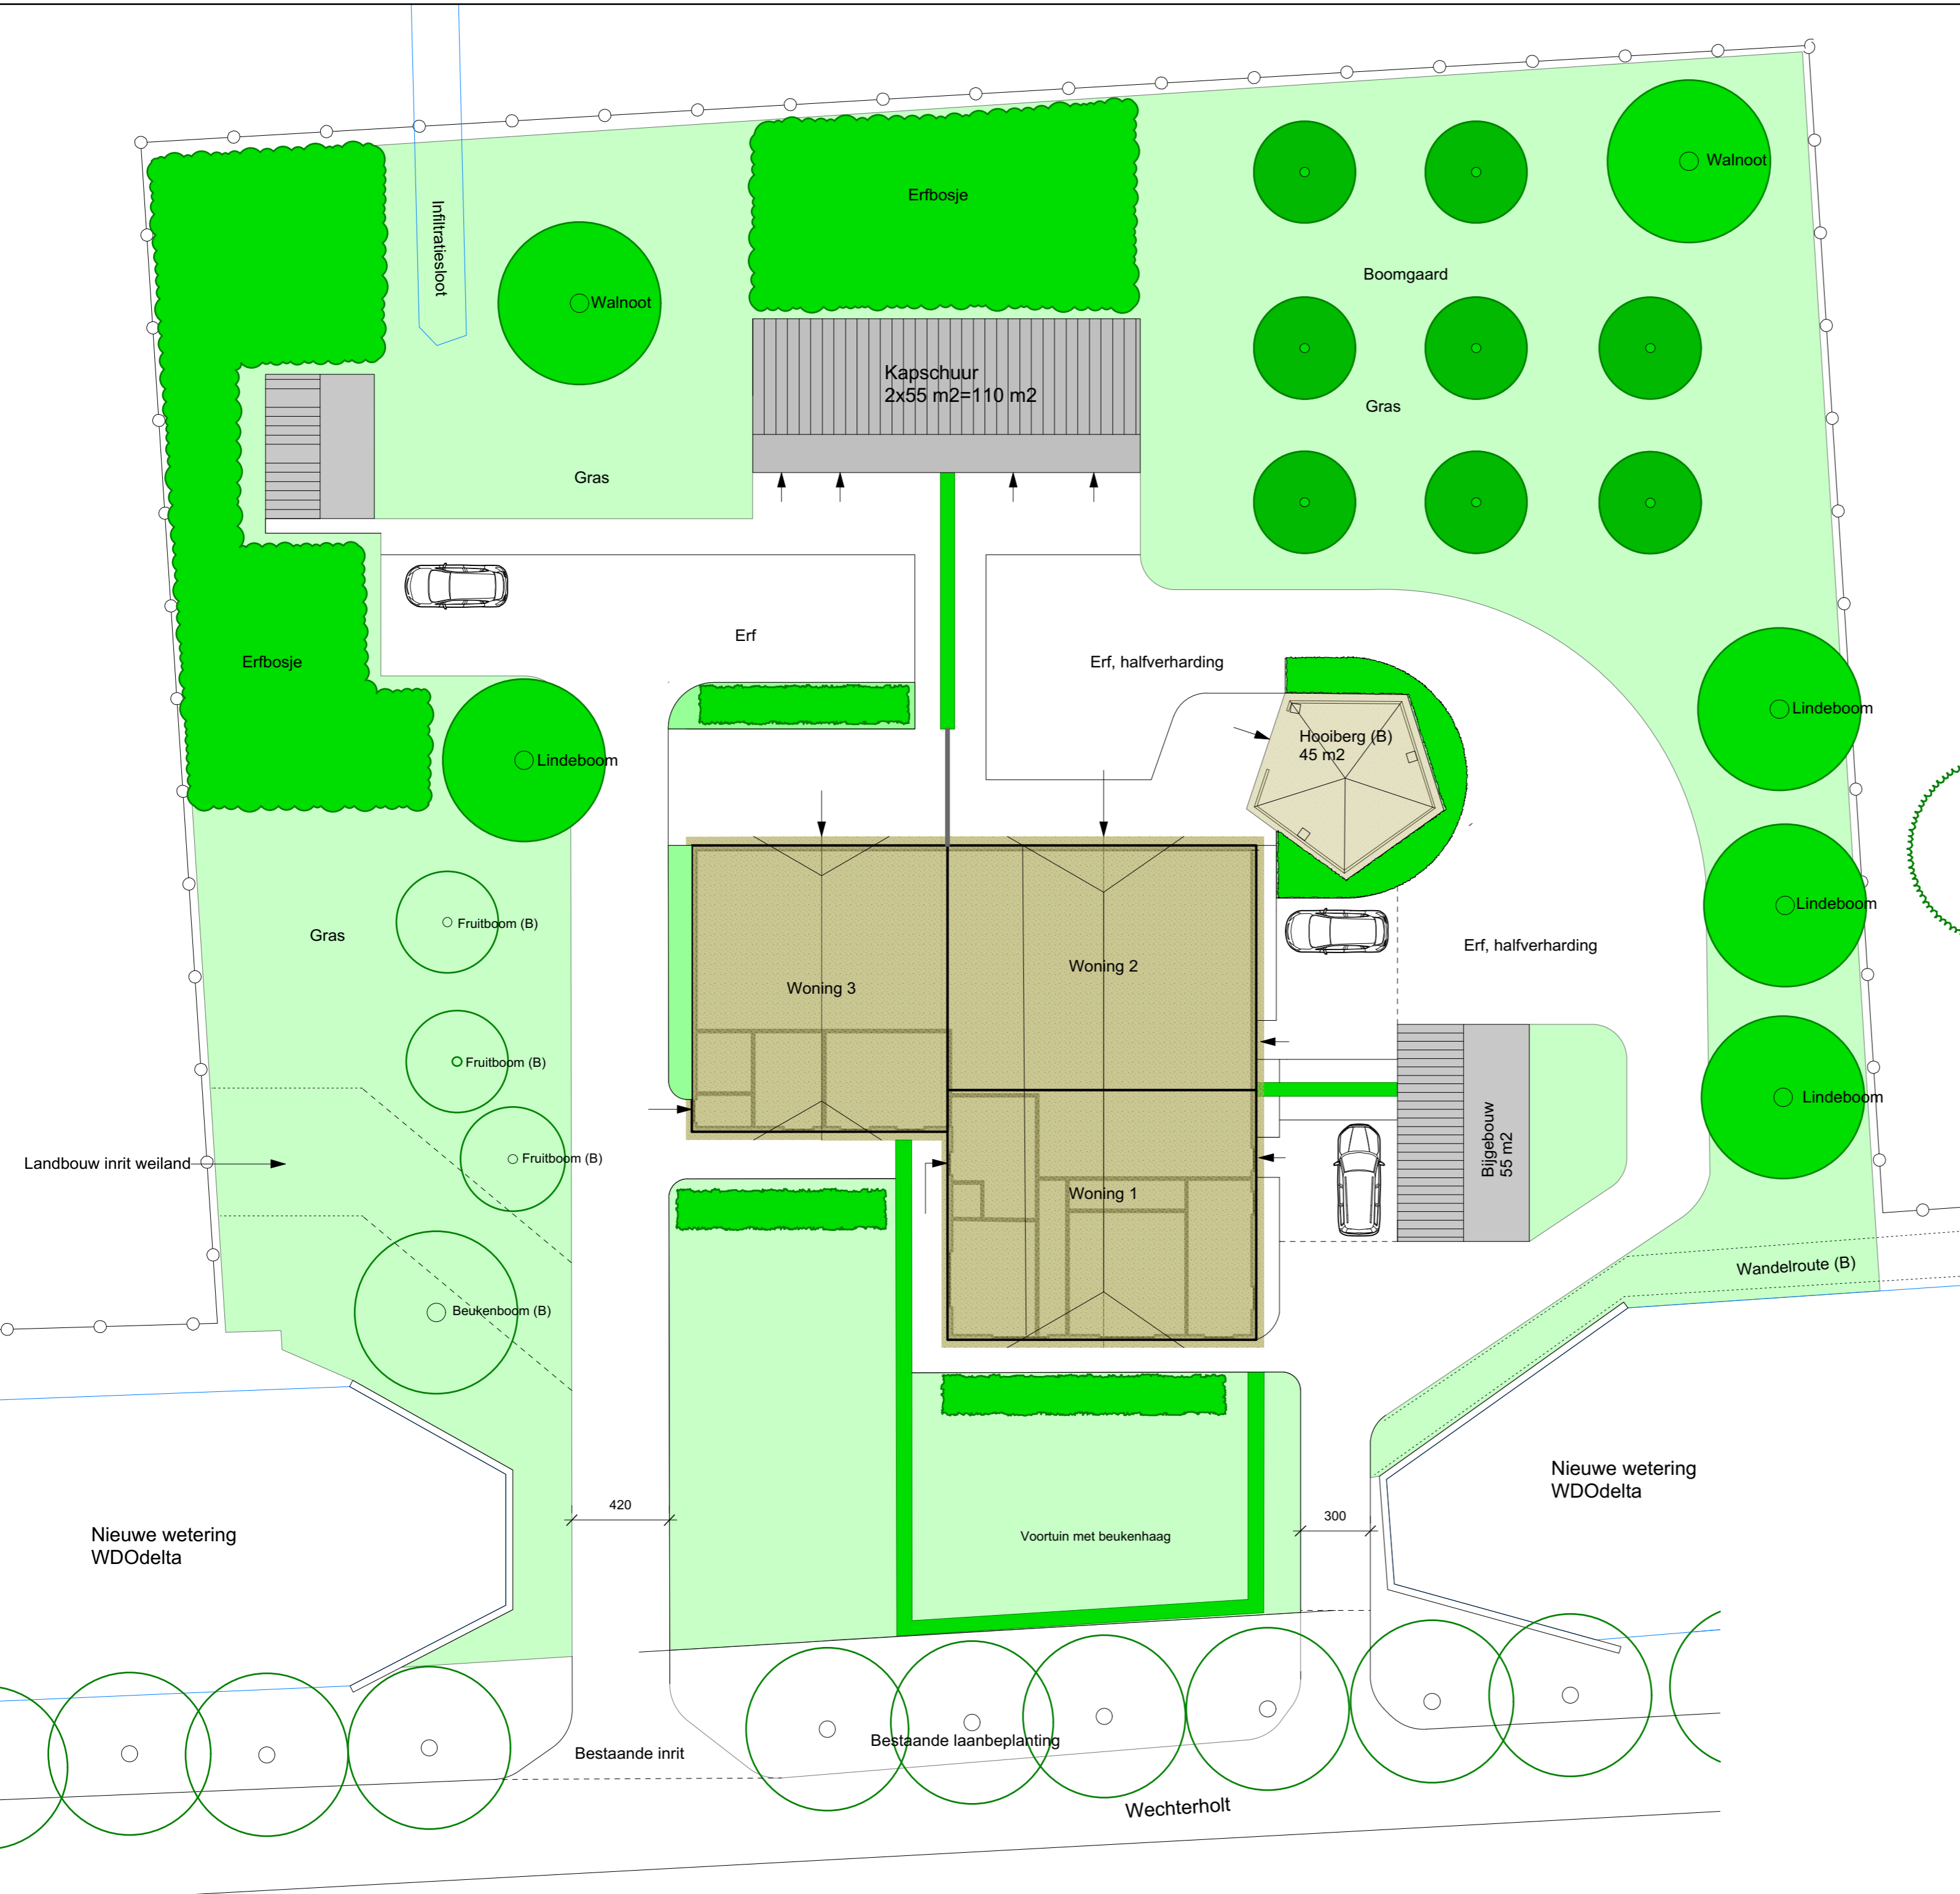

Renvooi

Bestaande bomen

Fruitboom (B)

Te planten bomen
(soorten staan op ontwerpplan)
Plantmaat 18/20

Hoogstam fruitbomen
6 x hoogstam appel en 2 maal hoogstam peer

Sierbeplanting
Soorten: geschikt voor boerderijtuinen

Beukenhagen
Fagus sylvatica Beuk
Plantafstand 4 st/m1

Gras
Kort gras, extensief beheer

Erf
Verhardingen met klinker en/of halfverharding

Erfbosje

Erfbosjes

Te planten oppervlakte: 350 m2
Aantal plantrijen: minimaal 4 st
Plantafstand 125x125 cm
Aantal planten: 225 st
Plantwijze: vrije keus
Leveringskwaliteit plantmateriaal: bosplantsoen 80-120 (2+1)

Sortiment:	aantal
Boomsorten	
20% Quercus robur, inlandse eik	45
20% Betula pendula, berk	45

Struikensorten:	aantal
10% Corylus avellana, hazelaar	25
10% Amelanchier lamarckii, krent	25
10% Sorbus aucuparia, lijsterbes	25
10% Viburnum opulus, gelderse roos	25
10% Cornus sanguinea, rode komoleje	25

E-Mail info@harrytenhave.nl
Internet www.harrytenhave.nl

Titel Erf en landschapsplan Wechterholt 4 Elshof		
Tekening nummer 2017088	Getekend door HTH	Datum 13 okt 2017
Bestandsnaam Pol, schaal 1:200, A2 formaat		